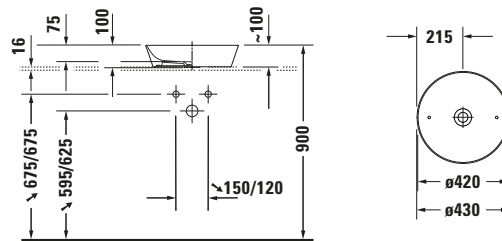

Aufsatzbecken

Basis Angaben	
Langbezeichnung	Duravit Cape Cod Aufsatzbecken 430 mm Weiß Seidenmatt, Anzahl Hahnlöcher pro Waschplatz: 0 – 23284332001

Spezifikationen	
Farbe	
Farbwert	Weiß
Innenfarbe	Weiß
Außenfarbe	Weiß
Glanzgrad	Seidenmatt
Glanzgrad Innen	Seidenmatt
Glanzgrad Außen	Seidenmatt
Material	
Material	Keramik

Features	
Oberflächenveredelung	
WonderGliss	✓

Logistik	
Artikelgewicht	5,8 kg

Passende Produkte	
Passende Artikel	
	Schaftventil # 005024 Universal
	Designsiphon # 005036 Universal

Beschreibungstexte	
Ausschreibungstext	Duravit Cape Cod Aufsatzbecken Weiß Seidenmatt 430 mm, Designer: Philippe Starck, DuraCeram®, Aufsatz, Ohne Überlauf, Position Ablauf: Mitte, Anzahl Becken: 1, Beckenform: Rund, Position Becken: Mitte, Position Hahnloch: Ohne, Weiß Seidenmatt, Geeignet für Möbel, CE-Kennzeichen-1: EN 14688, EAN Nr.: 4053424897585, Artikelgewicht: 5,8 kg, Durchmesser: 430 mm, Beckenbreite: 420 mm, Beckentiefe: 420 mm, Abmessungen (Breite / Länge x Tiefe / Breite x Höhe): 430 x 430 x 100 mm, WonderGliss, Artikel Nr.: 23284332001