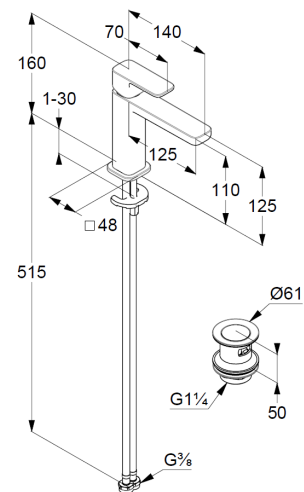

Strahlregler M18,5 PCA

Keramik-Kartusche mit Heißwasserbegrenzung

Durchflussmenge bei 3 bar 4,5 l/min.

flexible Druckschläuche G3/8 DVGW zugelassen

Schnell-Montagesystem

Push open Ablaufgarnitur G1 1/4

für Waschtische mit Überlauf

EU-Taxonomie: max. 6 l/min. -

wesentlicher Beitrag (SC) möglich

Produktabbildung/ Product picture

Maßzeichnung/ Dimensional drawing

Durchfluss/ Flow rate