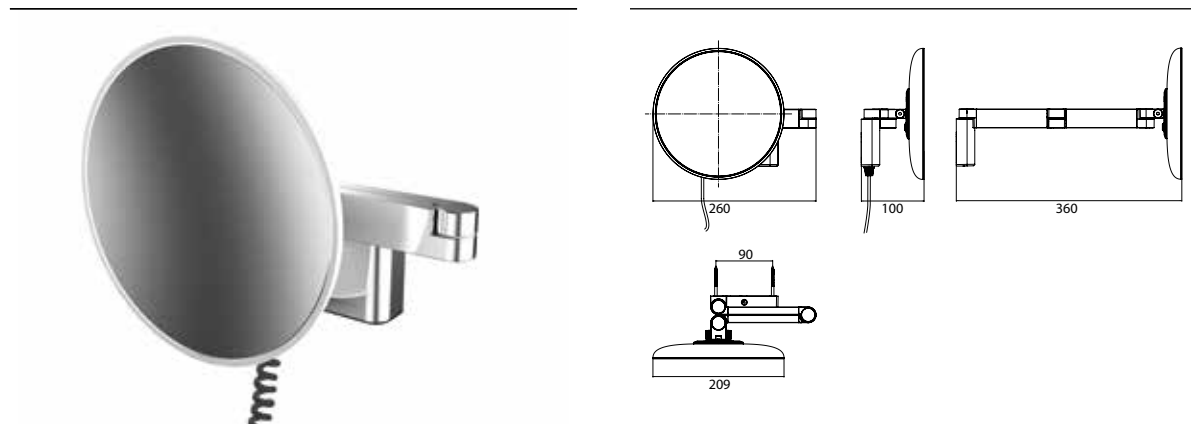

PRODUKTINFORMATION

LED Rasier- und Kosmetikspiegel, rund, Wandmodell, Doppelgelenkarm mit Spiralkabel und Stecker
chrom, Vergrößerung: 3-fach

Art.-Nr.1095 060 41

2 Lichttaster, Helligkeit und Lichtfarbe - kalt/warm (2.700 - 6.500 K) - stufenlos dimmbar.