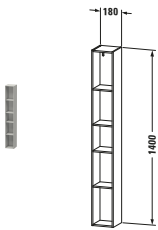

Regalelement

Basis Angaben	
Langbezeichnung	Duravit L-Cube Regalelement, Betongrau Matt, Rechteckig – LC120600707
Artikel Nr.	LC120600707

Spezifikationen	
Anzahl offener Fächer	5
Montagegrad	Montiert
Oberfläche	Dekor
Oberflächenbehandlung	Direktbeschichtet

Ablage	
Anzahl Ablageflächen	5

Montage	
Montageart	Wandhängend / Wandmontage

Farbe	
Farbwert	Betongrau
Glanzgrad	Matt

Material	
Material	Hochverdichtete Dreischicht-Holzspanplatte

Lieferumfang	
Technische Dokumentation	
Inkl. Montageanleitung	digital und gedruckt

Logistik	
Artikelgewicht	7,5 kg
Verkaufsverpackung	
Art Verkaufsverpackung	Karton
Menge / Verkaufsverpackung	1 Stk.
Ab Werk verpackt	✓
Breite Verkaufsverpackung inkl. Artikel	225 mm
Höhe Verkaufsverpackung inkl. Artikel	1430 mm
Tiefe Verkaufsverpackung inkl. Artikel	225 mm
Gewicht Verkaufsverpackung inkl. Artikel	9,49 kg
Anzahl Packstücke	1

Vermaßung	
Breite / Länge	180 mm
Min. Variable Breite / Länge	0 mm
Max. Variable Breite / Länge	0 mm
Höhe	1400 mm
Tiefe / Breite	180 mm

Weitere Informationen finden Sie hier

<https://pro.duravit.de/p/LC120600707>