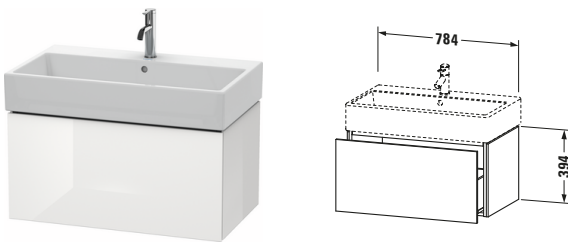

# L-Cube # LC617702222

Design by Christian Werner

## Waschtischunterbau wandhängend

Basis Angaben	
Langbezeichnung	Duravit L-Cube Waschtischunterbau wandhängend, Weiß Hochglanz, Rechteckig, Anzahl Auszüge: 1, Tip-on Technik – LC617702222

Lieferumfang	
<b>Montage</b>	
Inkl. Befestigungsmaterial	✓
<b>Technische Dokumentation</b>	
Inkl. Montageanleitung	digital und gedruckt

Spezifikationen	
Anzahl Auszüge	1
Für Anzahl Waschtische	1
Montagegrad	Montiert
Waschplatz	
Position Becken	Mitte
Montage	
Montageart	Montage unter Waschtisch / Wandhängend / Wandmontage
Farbe	
Farbwert	Weiß
Glanzgrad	Hochglanz
Front	
Farbwert Front	Weiß
Glanzgrad Front	Hochglanz
Korpus	
Glanzgrad Korpus	Hochglanz
Material Korpus	Hochverdichtete Dreischicht-Holzspanplatte
Oberfläche Korpus	Dekor
Griff	
Ausführung Griff	Grifflos

Vermaßung	
Breite / Länge	784 mm
Höhe	394 mm
Tiefe / Breite	459 mm
Min. Wandabstand	0 mm