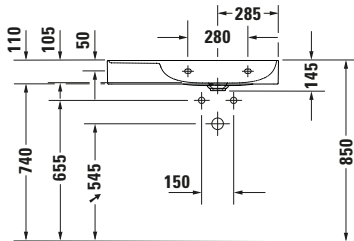

Waschtisch

Basis Angaben	
Langbezeichnung	Duravit DuraSquare Waschtisch 800 mm Weiß Hochglanz, Hahnlochbank, Anzahl Hahnlöcher pro Waschplatz: 0 – 2349800070

Spezifikationen	
Farbe	
Farbwert	Weiß
Innenfarbe	Weiß
Aussenfarbe	Weiß
Glanzgrad	Hochglanz
Glanzgrad Innen	Hochglanz
Glanzgrad Außen	Hochglanz
Material	
Material	Keramik

Features	
Waschplatz	
Hahnlochbank	✓
Waschtisch	
Von unten glasiert	✓

Logistik	
Artikelgewicht	19,8 kg

Passende Produkte	
Passende Artikel	
	Glaseinleger # 0099678200 DuraSquare
	Glaseinleger # 0099678300 DuraSquare
	Glaseinleger # 0099678400 DuraSquare
	Glaseinleger # 0099678500 DuraSquare
	Glaseinleger # 0099678600 DuraSquare
	Glaseinleger # 0099678700 DuraSquare
	Glaseinleger # 0099678800 DuraSquare
	Handtuchhalter # 0031211000 Universal
	Handtuchhalter # 0031214600 Universal
	Designsiphon # 005036 Universal

Beschreibungstexte	
Ausschreibungstext	Duravit DuraSquare Waschtisch Weiß Hochglanz 800 mm, Designer: Duravit, DuraCeram®, Wandhängend, Ohne Überlauf, Position Ablauf: Mitte, Von unten glasiert, Ablagefläche: Links, Anzahl Becken: 1, Beckenform: Rechteckig, Position Becken: Rechts, Position Hahnloch: Ohne, Weiß Hochglanz, Geeignet für Möbel, Hahnlochbank, Inkl. Keramische Ventilabdeckhaube, Inkl. Schaftventil, CE-Kennzeichen-1: EN 14688, EAN Nr.: 4053424611655, Artikelgewicht: 19,8 kg, Abmessungen (Breite / Länge x Tiefe / Breite x Höhe): 800 x 470 x 145 mm, Artikel Nr.: 2349800070