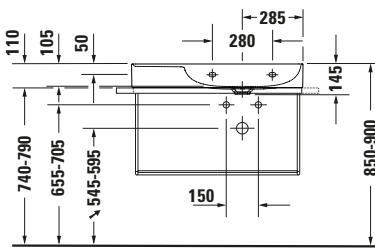

Waschtisch

Basis Angaben	
Langbezeichnung	Duravit DuraSquare Waschtisch 800 mm Weiß Hochglanz, Hahnlochbank, Anzahl Hahnlöcher pro Waschplatz: 0 – 2349800070

Spezifikationen	
Farbe	
Farbwert	Weiß
Innenfarbe	Weiß
Aussenfarbe	Weiß
Glanzgrad	Hochglanz
Glanzgrad Innen	Hochglanz
Glanzgrad Außen	Hochglanz
Material	
Material	Keramik

Features	
Waschplatz	
Hahnlochbank	✓
Waschtisch	
Von unten glasiert	✓

Logistik	
Artikelgewicht	19,8 kg

Passende Produkte	
Passende Artikel	
	Glaseinleger # 0099678200 DuraSquare
	Glaseinleger # 0099678300 DuraSquare
	Glaseinleger # 0099678400 DuraSquare
	Glaseinleger # 0099678500 DuraSquare
	Glaseinleger # 0099678600 DuraSquare
	Glaseinleger # 0099678700 DuraSquare
	Glaseinleger # 0099678800 DuraSquare
	Handtuchhalter # 0031211000 Universal
	Handtuchhalter # 0031214600 Universal
	Designsiphon # 005036 Universal

Beschreibungstexte	
Ausschreibungstext	Duravit DuraSquare Waschtisch Weiß Hochglanz 800 mm, Designer: Duravit, DuraCeram®, Wandhängend, Ohne Überlauf, Position Ablauf: Mitte, Von unten glasiert, Ablagefläche: Links, Anzahl Becken: 1, Beckenform: Rechteckig, Position Becken: Rechts, Position Hahnloch: Ohne, Weiß Hochglanz, Geeignet für Möbel, Hahnlochbank, Inkl. Keramische Ventilabdeckhaube, Inkl. Schaftventil, CE-Kennzeichen-1: EN 14688, EAN Nr.: 4053424611655, Artikelgewicht: 19,8 kg, Abmessungen (Breite / Länge x Tiefe / Breite x Höhe): 800 x 470 x 145 mm, Artikel Nr.: 2349800070