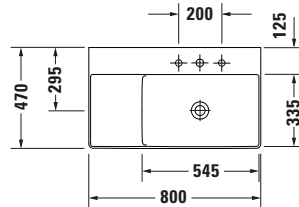

Waschtisch

Basis Angaben	
Langbezeichnung	Duravit DuraSquare Waschtisch 800 mm Weiß Hochglanz, Hahnlochbank, Anzahl Hahnlöcher pro Waschplatz: 0 – 2349800070

Spezifikationen	
Farbe	
Farbwert	Weiß
Innenfarbe	Weiß
Aussenfarbe	Weiß
Glanzgrad	Hochglanz
Glanzgrad Innen	Hochglanz
Glanzgrad Außen	Hochglanz
Material	
Material	Keramik

Features	
Waschplatz	
Hahnlochbank	✓
Waschtisch	
Von unten glasiert	✓

Logistik	
Artikelgewicht	19,8 kg

Passende Produkte	
Passende Artikel	
	Glaseinleger # 0099678200 DuraSquare
	Glaseinleger # 0099678300 DuraSquare
	Glaseinleger # 0099678400 DuraSquare
	Glaseinleger # 0099678500 DuraSquare
	Glaseinleger # 0099678600 DuraSquare
	Glaseinleger # 0099678700 DuraSquare
	Glaseinleger # 0099678800 DuraSquare
	Handtuchhalter # 0031211000 Universal
	Handtuchhalter # 0031214600 Universal
	Designsiphon # 005036 Universal

Beschreibungstexte	
Ausschreibungstext	Duravit DuraSquare Waschtisch Weiß Hochglanz 800 mm, Designer: Duravit, DuraCeram®, Wandhängend, Ohne Überlauf, Position Ablauf: Mitte, Von unten glasiert, Ablagefläche: Links, Anzahl Becken: 1, Beckenform: Rechteckig, Position Becken: Rechts, Position Hahnloch: Ohne, Weiß Hochglanz, Geeignet für Möbel, Hahnlochbank, Inkl. Keramische Ventilabdeckhaube, Inkl. Schaftventil, CE-Kennzeichen-1: EN 14688, EAN Nr.: 4053424611655, Artikelgewicht: 19,8 kg, Abmessungen (Breite / Länge x Tiefe / Breite x Höhe): 800 x 470 x 145 mm, Artikel Nr.: 2349800070