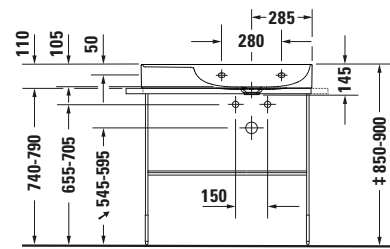

Waschtisch

Basis Angaben	
Langbezeichnung	Duravit DuraSquare Waschtisch 800 mm Weiß Hochglanz, Hahnlochbank, Anzahl Hahnlöcher pro Waschplatz: 0 – 2349800070

Spezifikationen	
Farbe	
Farbwert	Weiß
Innenfarbe	Weiß
Aussenfarbe	Weiß
Glanzgrad	Hochglanz
Glanzgrad Innen	Hochglanz
Glanzgrad Außen	Hochglanz
Material	
Material	Keramik

Features	
Waschplatz	
Hahnlochbank	✓
Waschtisch	
Von unten glasiert	✓

Logistik	
Artikelgewicht	19,8 kg

Passende Produkte	
Passende Artikel	
	Glaseinleger # 0099678200 DuraSquare
	Glaseinleger # 0099678300 DuraSquare
	Glaseinleger # 0099678400 DuraSquare
	Glaseinleger # 0099678500 DuraSquare
	Glaseinleger # 0099678600 DuraSquare
	Glaseinleger # 0099678700 DuraSquare
	Glaseinleger # 0099678800 DuraSquare
	Handtuchhalter # 0031211000 Universal
	Handtuchhalter # 0031214600 Universal
	Designsiphon # 005036 Universal

Beschreibungstexte	
Ausschreibungstext	Duravit DuraSquare Waschtisch Weiß Hochglanz 800 mm, Designer: Duravit, DuraCeram®, Wandhängend, Ohne Überlauf, Position Ablauf: Mitte, Von unten glasiert, Ablagefläche: Links, Anzahl Becken: 1, Beckenform: Rechteckig, Position Becken: Rechts, Position Hahnloch: Ohne, Weiß Hochglanz, Geeignet für Möbel, Hahnlochbank, Inkl. Keramische Ventilabdeckhaube, Inkl. Schaftventil, CE-Kennzeichen-1: EN 14688, EAN Nr.: 4053424611655, Artikelgewicht: 19,8 kg, Abmessungen (Breite / Länge x Tiefe / Breite x Höhe): 800 x 470 x 145 mm, Artikel Nr.: 2349800070