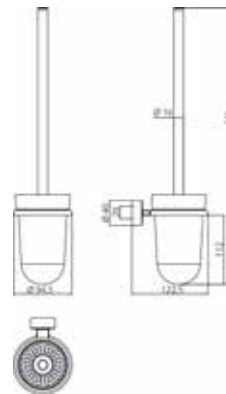

PRODUKTINFORMATION

Toilettenbürstengarnitur chrom

Art.-Nr.4515 001 01

Behälter Kristallglas satiniert, Stiel chrom, Wandmodell