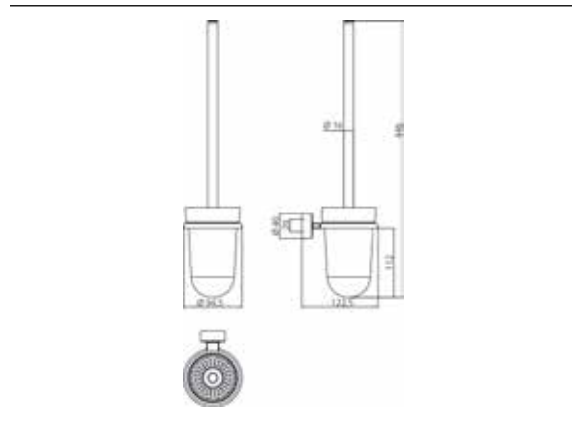

PRODUKTINFORMATION

Toilettenbürstengarnitur chrom

Art.-Nr.4515 001 01

Behälter Kristallglas satiniert, Stiel chrom, Wandmodell