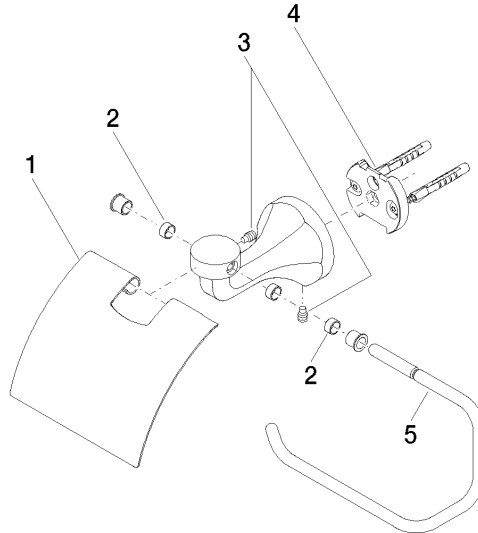

83 510 361 Produktversion ab 03.07.2016

- Breite 145 mm
- Höhe 90 mm
- Ausladung 150 mm

	Dark Platinum gebürstet	83 510 361-99
	Chrom	83 510 361-00
	Platin gebürstet	83 510 361-06
	Platin	83 510 361-08
	Messing (23kt Gold)	83 510 361-09
	Dark Brass matt	83 510 361-16
	Dark Bronze matt	83 510 361-17
	Messing gebürstet (23kt Gold)	83 510 361-28
	Bronze gebürstet	83 510 361-42

83 510 361 Produktversion ab 03.07.2016

mm [inches]

83 510 361 Produktversion ab 03.07.2016

Ersatzteile für die
anderen
Oberflächenvarianten
finden Sie hier:
Chrom

Ersatzteilstückliste

Nr.	Artikelnummer	Benennung	Verbaumenge	Lieferzeit
4	05 17 97 507 00 90	Befestigungssatz 52 x 45 x 70 mm -	1,00	2
5	08 18 70 501-99	Bügel 125 x 185 x 50 mm - Dark Platinum gebürstet	1,00	-
Ersatzteil nicht mehr bestellbar, bitte bestellen Sie den Nachfolgeartikel				
1	08 11 02 508-99	Abdeckung für Papierrollenhalter 120 x 110 x 22 mm - Dark Platinum gebürstet	1,00	20
3	04 31 11 140 00 90	Befestigung Gewindestift M6 x 10 mm -	2,00	2
2	08 18 40 505 90	Hülse Ø 9,95 x 8,25 x 5,00 mm -	2,00	2