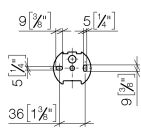

83 510 361 Produktversion ab 03.07.2016

- Breite 145 mm
- Höhe 90 mm
- Ausladung 150 mm

	Dark Platinum gebürstet	83 510 361-99
	Chrom	83 510 361-00
	Platin gebürstet	83 510 361-06
	Platin	83 510 361-08
	Messing (23kt Gold)	83 510 361-09
	Dark Brass matt	83 510 361-16
	Dark Bronze matt	83 510 361-17
	Messing gebürstet (23kt Gold)	83 510 361-28
	Bronze gebürstet	83 510 361-42

83 510 361 Produktversion ab 03.07.2016

mm [inches]

83 510 361 Produktversion ab 03.07.2016

Ersatzteile für die
anderen
Oberflächenvarianten
finden Sie hier:
Chrom

Ersatzteilstückliste

Nr.	Artikelnummer	Benennung	Verbaumenge	Lieferzeit
4	05 17 97 507 00 90	Befestigungssatz 52 x 45 x 70 mm -	1,00	2
5	08 18 70 501-99	Bügel 125 x 185 x 50 mm - Dark Platinum gebürstet	1,00	-
Ersatzteil nicht mehr bestellbar, bitte bestellen Sie den Nachfolgeartikel				
1	08 11 02 508-99	Abdeckung für Papierrollenhalter 120 x 110 x 22 mm - Dark Platinum gebürstet	1,00	20
3	04 31 11 140 00 90	Befestigung Gewindestift M6 x 10 mm -	2,00	2
2	08 18 40 505 90	Hülse Ø 9,95 x 8,25 x 5,00 mm -	2,00	2