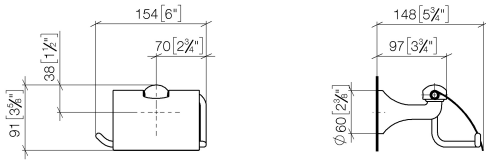

83 510 361 Produktversion ab 03.07.2016

- Breite 145 mm
- Höhe 90 mm
- Ausladung 150 mm

	Dark Platinum gebürstet	83 510 361-99
	Chrom	83 510 361-00
	Platin gebürstet	83 510 361-06
	Platin	83 510 361-08
	Messing (23kt Gold)	83 510 361-09
	Dark Brass matt	83 510 361-16
	Dark Bronze matt	83 510 361-17
	Messing gebürstet (23kt Gold)	83 510 361-28
	Bronze gebürstet	83 510 361-42

83 510 361 Produktversion ab 03.07.2016

mm [inches]

83 510 361 Produktversion ab 03.07.2016

Ersatzteile für die
anderen
Oberflächenvarianten
finden Sie hier:
Chrom

Ersatzteilstückliste

Nr.	Artikelnummer	Benennung	Verbaumenge	Lieferzeit
4	05 17 97 507 00 90	Befestigungssatz 52 x 45 x 70 mm -	1,00	2
5	08 18 70 501-99	Bügel 125 x 185 x 50 mm - Dark Platinum gebürstet	1,00	-
Ersatzteil nicht mehr bestellbar, bitte bestellen Sie den Nachfolgeartikel				
1	08 11 02 508-99	Abdeckung für Papierrollenhalter 120 x 110 x 22 mm - Dark Platinum gebürstet	1,00	20
3	04 31 11 140 00 90	Befestigung Gewindestift M6 x 10 mm -	2,00	2
2	08 18 40 505 90	Hülse Ø 9,95 x 8,25 x 5,00 mm -	2,00	2