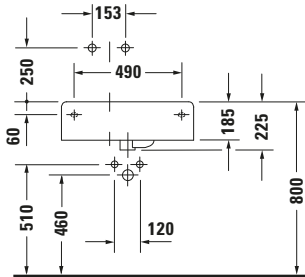

Duravit Design Classics # 0684600000

Waschtisch

Basis Angaben	
Langbezeichnung	Duravit Duravit Design Classics Waschtisch Scola 615 mm Weiß Hochglanz, Hahnlochbank, Anzahl Hahnlöcher pro Waschplatz: 0, Überlauf – 0684600000

Beschreibungstexte	
Ausschreibungstext	Duravit Duravit Design Classics Waschtisch Scola Weiß Hochglanz 615 mm, Sanitärkeramik, Wandhängend, Überlauf, Position Ablauf: Mitte, Von unten glasiert, Ablagefläche: Rechts, Anzahl Becken: 1, Beckenform: Rund, Position Becken: Links, Position Hahnloch: Ohne, Weiß Hochglanz, Geeignet für Fußgestell, Hahnlochbank, CE-Kennzeichen-1: EN 14688, EAN Nr.: 4021534096846, Artikelgewicht: 24 kg, Beckenbreite: 385 mm, Beckentiefe: 385 mm, Abmessungen (Breite / Länge x Tiefe / Breite x Höhe): 615 x 460 x 225 mm, Artikel Nr.: 0684600000