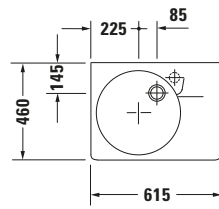

Duravit Design Classics # 0684600000

Waschtisch

Basis Angaben	
Langbezeichnung	Duravit Duravit Design Classics Waschtisch Scola 615 mm Weiß Hochglanz, Hahnlochbank, Anzahl Hahnlöcher pro Waschplatz: 0, Überlauf – 0684600000

Spezifikationen	
Farbe	
Farbwert	Weiß
Innenfarbe	Weiß
Aussenfarbe	Weiß
Glanzgrad	Hochglanz
Glanzgrad Innen	Hochglanz
Glanzgrad Außen	Hochglanz
Überlauf	
Überlauf	✓
Material	
Material	Keramik

Features	
Waschplatz	
Hahnlochbank	✓
Waschtisch	
Von unten glasiert	✓

Logistik	
Artikelgewicht	24 kg

Passende Produkte	
Passende Artikel	
	Push-open Ventil # 0050524600 Universal
	Push-open Ventil # 005052 Universal
	Push-open Ventil # 0050521000 Universal
	Designsiphon # 0050364600 Universal
	Designsiphon # 0050361000 Universal

Beschreibungstexte	
Ausschreibungstext	Duravit Duravit Design Classics Waschtisch Scola Weiß Hochglanz 615 mm, Sanitärkeramik, Wandhängend, Überlauf, Position Ablauf: Mitte, Von unten glasiert, Ablagefläche: Rechts, Anzahl Becken: 1, Beckenform: Rund, Position Becken: Links, Position Hahnloch: Ohne, Weiß Hochglanz, Geeignet für Fußgestell, Hahnlochbank, CE-Kennzeichen-1: EN 14688, EAN Nr.: 4021534096846, Artikelgewicht: 24 kg, Beckenbreite: 385 mm, Beckentiefe: 385 mm, Abmessungen (Breite / Länge x Tiefe / Breite x Höhe): 615 x 460 x 225 mm, Artikel Nr.: 0684600000

Weitere Informationen finden Sie hier

<https://pro.duravit.de/p/0684600000>