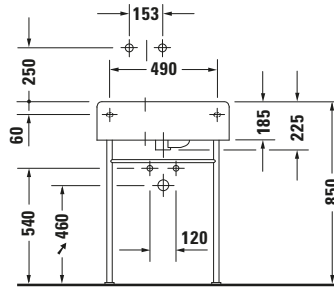

Duravit Design Classics # 0684600000

Waschtisch

Basis Angaben	
Langbezeichnung	Duravit Duravit Design Classics Waschtisch Scola 615 mm Weiß Hochglanz, Hahnlochbank, Anzahl Hahnlöcher pro Waschplatz: 0, Überlauf – 0684600000

Beschreibungstexte	
Ausschreibungstext	Duravit Duravit Design Classics Waschtisch Scola Weiß Hochglanz 615 mm, Sanitärkeramik, Wandhängend, Überlauf, Position Ablauf: Mitte, Von unten glasiert, Ablagefläche: Rechts, Anzahl Becken: 1, Beckenform: Rund, Position Becken: Links, Position Hahnloch: Ohne, Weiß Hochglanz, Geeignet für Fußgestell, Hahnlochbank, CE-Kennzeichen-1: EN 14688, EAN Nr.: 4021534096846, Artikelgewicht: 24 kg, Beckenbreite: 385 mm, Beckentiefe: 385 mm, Abmessungen (Breite / Länge x Tiefe / Breite x Höhe): 615 x 460 x 225 mm, Artikel Nr.: 0684600000