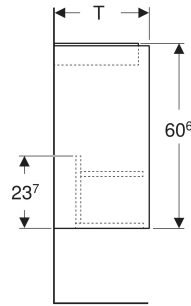

Geberit Renova Plan Unterschrank für Handwaschbecken, mit einer Tür

EIGENSCHAFTEN

- Holz aus nachhaltiger Forstwirtschaft mit zertifizierter Herkunft
- Wandhängend
- Mit einer Tür
- Anschlagseite links oder rechts
- Griffmulde zum Öffnen
- Tür mit Dämpfungsmechanismus
- Mit einem versetzbaren Einlegeboden

- Seidenmatte Oberflächen mit Anti-Fingerabdruck-Beschichtung
- Feuchtigkeitsbeständig
- Vormontiert geliefert

TECHNISCHE DATEN

Werkstoff Hochverdichtete Dreischicht-Holzspanplatte

LIEFERUMFANG

- Unterschrank für Handwaschbecken
- Einlegeboden
- Befestigungsmaterial
- Montageschablone

ZUBEHÖR

- Geberit Magnethalter
- Geberit Set Füße schmal

Art.-Nr.	Farbe / Oberfläche	B cm	B1 cm	B2 cm	Breite Waschtisch cm	H cm	T cm	T1 cm	Tür	VE1 St.
504.020.JR.1 * Neu	Nussbaum hickory / Melamin Holzstruktur	32.4	27	29.2	36	60.6	23	13.4	Anschlag links oder rechts	1