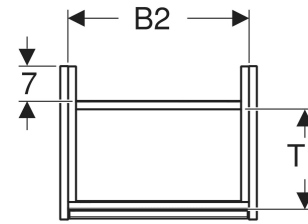

Geberit Renova Plan Unterschrank für Handwaschbecken, mit einer Tür

EIGENSCHAFTEN

- Holz aus nachhaltiger Forstwirtschaft mit zertifizierter Herkunft
- Wandhängend
- Mit einer Tür
- Anschlagseite links oder rechts
- Griffmulde zum Öffnen
- Tür mit Dämpfungsmechanismus
- Mit einem versetzbaren Einlegeboden

- Seidenmatte Oberflächen mit Anti-Fingerabdruck-Beschichtung
- Feuchtigkeitsbeständig
- Vormontiert geliefert

TECHNISCHE DATEN

Werkstoff Hochverdichtete Dreischicht-Holzspanplatte

LIEFERUMFANG

- Unterschrank für Handwaschbecken
- Einlegeboden
- Befestigungsmaterial
- Montageschablone

ZUBEHÖR

- Geberit Magnethalter
- Geberit Set Füße schmal

Art.-Nr.	Farbe / Oberfläche	B cm	B1 cm	B2 cm	Breite Waschtisch cm	H cm	T cm	T1 cm	Tür	VE1 St.
504.020.JR.1 * Neu	Nussbaum hickory / Melamin Holzstruktur	32.4	27	29.2	36	60.6	23	13.4	Anschlag links oder rechts	1