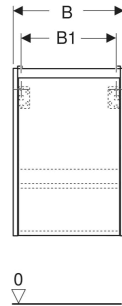

Geberit Renova Plan Unterschrank für Handwaschbecken, mit einer Tür

EIGENSCHAFTEN

- Holz aus nachhaltiger Forstwirtschaft mit zertifizierter Herkunft
- Wandhängend
- Mit einer Tür
- Anschlagseite links oder rechts
- Griffmulde zum Öffnen
- Tür mit Dämpfungsmechanismus
- Mit einem versetzbaren Einlegeboden

- Seidenmatte Oberflächen mit Anti-Fingerabdruck-Beschichtung
- Feuchtigkeitsbeständig
- Vormontiert geliefert

TECHNISCHE DATEN

Werkstoff Hochverdichtete Dreischicht-Holzspanplatte

LIEFERUMFANG

- Unterschrank für Handwaschbecken
- Einlegeboden
- Befestigungsmaterial
- Montageschablone

ZUBEHÖR

- Geberit Magnethalter
- Geberit Set Füße schmal

Art.-Nr.	Farbe / Oberfläche	B cm	B1 cm	B2 cm	Breite Waschtisch cm	H cm	T cm	T1 cm	Tür	VE1 St.
504.020.JR.1 * Neu	Nussbaum hickory / Melamin Holzstruktur	32.4	27	29.2	36	60.6	23	13.4	Anschlag links oder rechts	1