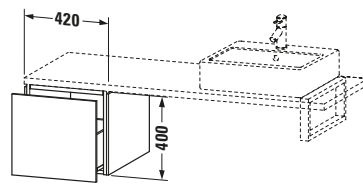

**Unterschrank für Konsole**

Basis Angaben	
Langbezeichnung	Duravit L-Cube Unterschrank für Konsole, Taupe Matt, Rechteckig, Anzahl Auszüge: 1, Tip-on Technik – LC583109191
Artikel Nr.	LC583109191

Lieferumfang	
<b>Montage</b>	
Inkl. Befestigungsmaterial	✓
<b>Technische Dokumentation</b>	
Inkl. Montageanleitung	digital und gedruckt

Weitere Informationen finden Sie hier

<https://pro.duravit.de/p/LC583109191>

Spezifikationen	
Anzahl Auszüge	1
Montagegrad	Montiert
<b>Montage</b>	
Montageart	Konsolenmontage / Wandhängend / Wandmontage
<b>Farbe</b>	
Farbwert	Taupe
Glanzgrad	Matt
<b>Front</b>	
Farbwert Front	Taupe
Glanzgrad Front	Matt
Material Front	Hochverdichtete Dreischicht-Holzspanplatte

Logistik	
Artikelgewicht	17 kg
<b>Verkaufsverpackung</b>	
Art Verkaufsverpackung	Karton
Menge / Verkaufsverpackung	1 Stk.
Ab Werk verpackt	✓
Breite Verkaufsverpackung inkl. Artikel	620 mm
Höhe Verkaufsverpackung inkl. Artikel	460 mm
Tiefe Verkaufsverpackung inkl. Artikel	550 mm
Gewicht Verkaufsverpackung inkl. Artikel	21 kg
Anzahl Packstücke	1

Features	
Tip-on Technik	✓
Selbsteinzug mit Dämpfung	✓

Vermaßung	
Breite / Länge	420 mm
Höhe	400 mm
Tiefe / Breite	547 mm
Min. Wandabstand	20 mm