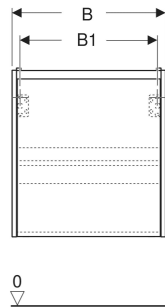

Geberit Renova Compact Unterschrank für Waschtisch, mit einer Tür

EIGENSCHAFTEN

- Holz aus nachhaltiger Forstwirtschaft mit zertifizierter Herkunft
- Wandhängend
- Mit einer Tür
- Anschlagseite links oder rechts
- Griffmulde zum Öffnen
- Tür mit Dämpfungsmechanismus
- Mit einem versetzbaren Einlegeboden

ZUBEHÖR

- Geberit Magnethalter
- Geberit Set Füße schmal

Art-Nr.	Farbe / Oberfläche	B cm	B1 cm	B2 cm	Breite Waschtisch cm	H cm	T cm	T1 cm	Tür	VE1 St.
504.083.JR.1 * Neu	Nussbaum hickory / Melamin Holzstruktur	50	44.6	46.8	55	60.6	33.7	30.2	Anschlag links oder rechts	1