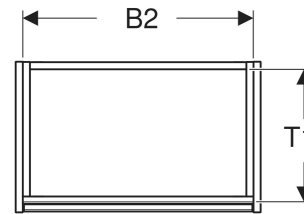

Geberit Renova Compact Unterschrank für Waschtisch, mit einer Tür

EIGENSCHAFTEN

- Holz aus nachhaltiger Forstwirtschaft mit zertifizierter Herkunft
- Wandhängend
- Mit einer Tür
- Anschlagseite links oder rechts
- Griffmulde zum Öffnen
- Tür mit Dämpfungsmechanismus
- Mit einem versetzbaren Einlegeboden

- Seidenmatte Oberflächen mit Anti-Fingerabdruck-Beschichtung
- Feuchtigkeitsbeständig
- Vormontiert geliefert

TECHNISCHE DATEN

Werkstoff Hochverdichtete Dreischicht-Holzspanplatte

LIEFERUMFANG

- Unterschrank für Waschtisch
- Befestigungsmaterial

ZUBEHÖR

- Geberit Magnethalter
- Geberit Set Füße schmal

Art-Nr.	Farbe / Oberfläche	B cm	B1 cm	B2 cm	Breite Waschtisch cm	H cm	T cm	T1 cm	Tür	VE1 St.
504.083.JR.1 * Neu	Nussbaum hickory / Melamin Holzstruktur	50	44.6	46.8	55	60.6	33.7	30.2	Anschlag links oder rechts	1