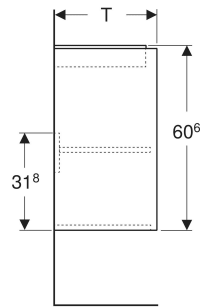

Geberit Renova Compact Unterschrank für Waschtisch, mit einer Tür

EIGENSCHAFTEN

- Holz aus nachhaltiger Forstwirtschaft mit zertifizierter Herkunft
- Wandhängend
- Mit einer Tür
- Anschlagseite links oder rechts
- Griffmulde zum Öffnen
- Tür mit Dämpfungsmechanismus
- Mit einem versetzbaren Einlegeboden

ZUBEHÖR

- Geberit Magnethalter
- Geberit Set Füße schmal

Art-Nr.	Farbe / Oberfläche	B cm	B1 cm	B2 cm	Breite Waschtisch cm	H cm	T cm	T1 cm	Tür	VE1 St.
504.083.JR.1 * Neu	Nussbaum hickory / Melamin Holzstruktur	50	44.6	46.8	55	60.6	33.7	30.2	Anschlag links oder rechts	1