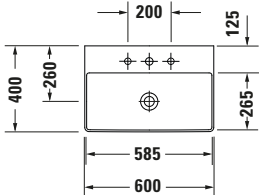

Waschtisch

Basis Angaben

Langbezeichnung	Duravit DuraSquare Waschtisch Compact 600 mm Weiß Hochglanz, Hahnlochbank, Anzahl Hahnlöcher pro Waschplatz: 0, Geschliffen – 23566000791
-----------------	---

Passende Produkte
Passende Artikel

Features

Oberflächenveredelung	
WonderGliss	✓
Waschtisch	
Geschliffen	✓
Von unten glasiert	✓
Waschplatz	
Hahnlochbank	✓

Logistik

Artikelgewicht	12,9 kg
----------------	---------

Beschreibungstexte

Ausschreibungstext	<p>Duravit DuraSquare Waschtisch Compact Weiß Hochglanz 600 mm, Designer: Duravit, DuraCeram®, Aufsatz, Ohne Überlauf, Position Ablauf: Mitte, Geschliffen, Von unten glasiert, Ablagefläche: Hahnlochbank, Anzahl Becken: 1, Beckenform: Rechteckig, Position Becken: Mitte, Position Hahnloch: Ohne, Weiß Hochglanz, Geeignet für Möbel, Geeignet für Fußgestell, Hahnlochbank, Inkl. Keramische Ventilabdeckhaube, Inkl. Schaftventil, CE-Kennzeichen-1: EN 14688, EAN Nr.: 4053424502847, Artikelgewicht: 12,9 kg, Beckenbreite: 585 mm, Beckentiefe: 265 mm, Abmessungen (Breite / Länge x Tiefe / Breite x Höhe): 600 x 400 x 145 mm, WonderGliss, Artikel Nr.: 23566000791</p>
--------------------	---