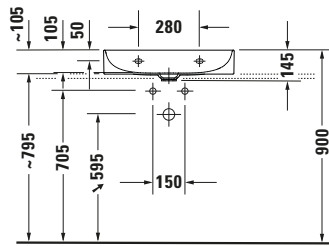

Waschtisch

Basis Angaben

Langbezeichnung	Duravit DuraSquare Waschtisch Compact 600 mm Weiß Hochglanz, Hahnlochbank, Anzahl Hahnlöcher pro Waschplatz: 0, Geschliffen – 23566000791
-----------------	---

Passende Produkte
Passende Artikel

Features

Oberflächenveredelung	
WonderGliss	✓
Waschtisch	
Geschliffen	✓
Von unten glasiert	✓
Waschplatz	
Hahnlochbank	✓

Logistik

Artikelgewicht	12,9 kg
----------------	---------

Beschreibungstexte

Ausschreibungstext	<p>Duravit DuraSquare Waschtisch Compact Weiß Hochglanz 600 mm, Designer: Duravit, DuraCeram®, Aufsatz, Ohne Überlauf, Position Ablauf: Mitte, Geschliffen, Von unten glasiert, Ablagefläche: Hahnlochbank, Anzahl Becken: 1, Beckenform: Rechteckig, Position Becken: Mitte, Position Hahnloch: Ohne, Weiß Hochglanz, Geeignet für Möbel, Geeignet für Fußgestell, Hahnlochbank, Inkl. Keramische Ventilabdeckhaube, Inkl. Schaftventil, CE-Kennzeichen-1: EN 14688, EAN Nr.: 4053424502847, Artikelgewicht: 12,9 kg, Beckenbreite: 585 mm, Beckentiefe: 265 mm, Abmessungen (Breite / Länge x Tiefe / Breite x Höhe): 600 x 400 x 145 mm, WonderGliss, Artikel Nr.: 23566000791</p>
--------------------	---