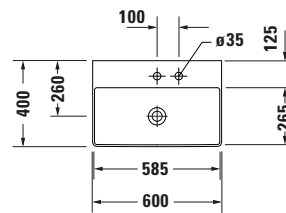

Waschtisch

Basis Angaben

Langbezeichnung	Duravit DuraSquare Waschtisch Compact 600 mm Weiß Hochglanz, Hahnlochbank, Anzahl Hahnlöcher pro Waschplatz: 0, Geschliffen – 23566000791
-----------------	---

Passende Produkte
Passende Artikel

Features

Oberflächenveredelung	
WonderGliss	✓
Waschtisch	
Geschliffen	✓
Von unten glasiert	✓
Waschplatz	
Hahnlochbank	✓

Logistik

Artikelgewicht	12,9 kg
----------------	---------

Beschreibungstexte

Ausschreibungstext	<p>Duravit DuraSquare Waschtisch Compact Weiß Hochglanz 600 mm, Designer: Duravit, DuraCeram®, Aufsatz, Ohne Überlauf, Position Ablauf: Mitte, Geschliffen, Von unten glasiert, Ablagefläche: Hahnlochbank, Anzahl Becken: 1, Beckenform: Rechteckig, Position Becken: Mitte, Position Hahnloch: Ohne, Weiß Hochglanz, Geeignet für Möbel, Geeignet für Fußgestell, Hahnlochbank, Inkl. Keramische Ventilabdeckhaube, Inkl. Schaftventil, CE-Kennzeichen-1: EN 14688, EAN Nr.: 4053424502847, Artikelgewicht: 12,9 kg, Beckenbreite: 585 mm, Beckentiefe: 265 mm, Abmessungen (Breite / Länge x Tiefe / Breite x Höhe): 600 x 400 x 145 mm, WonderGliss, Artikel Nr.: 23566000791</p>
--------------------	---