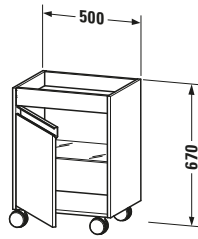

Ketho # KT2530L7575

Design by Christian Werner

Rollcontainer

Basis Angaben	
Langbezeichnung	Duravit Ketho Rollcontainer, Leinen, Anzahl Türen: 1 – KT2530L7575
Artikel Nr.	KT2530L7575

Spezifikationen	
Böden	
Anzahl Glasfachböden	1
Montagegrad	Montiert
Farbe	
Farbwert	Leinen
Front	
Farbwert Front	Leinen
Glanzgrad Front	Matt
Material Front	Hochverdichtete Dreischicht-Holzspanplatte
Korpus	
Farbwert Korpus	Leinen
Glanzgrad Korpus	Matt
Material Korpus	Hochverdichtete Dreischicht-Holzspanplatte
Oberfläche Korpus	Dekor
Griff	
Ausführung Griff	Griffleiste
Farbwert Griff	Silber
Anzahl Griffe	1

Lieferumfang	
Technische Dokumentation	
Inkl. Montageanleitung	digital und gedruckt

Logistik	
Artikelgewicht	16,5 kg
Verkaufsverpackung	
Art Verkaufsverpackung	Karton
Menge / Verkaufsverpackung	1 Stk.
Ab Werk verpackt	✓
Breite Verkaufsverpackung inkl. Artikel	555 mm
Höhe Verkaufsverpackung inkl. Artikel	820 mm
Tiefe Verkaufsverpackung inkl. Artikel	415 mm
Gewicht Verkaufsverpackung inkl. Artikel	20 kg
Anzahl Packstücke	1

Vermaßung	
Breite / Länge	500 mm
Höhe	670 mm
Tiefe / Breite	360 mm

Weitere Informationen finden Sie hier

<https://pro.duravit.de/p/KT2530L7575>