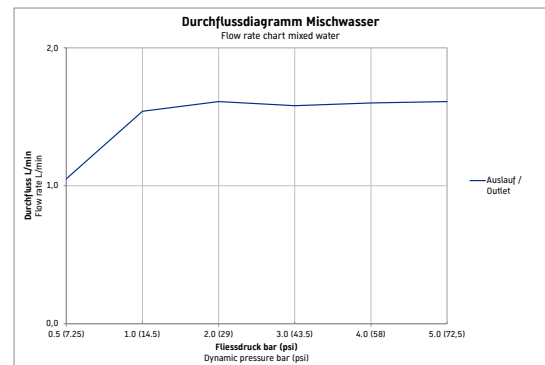

# Sensor 1 # SE1094009010

Design by Duravit

Waschtischmischer elektronisch

## Basis Angaben

Langbezeichnung	Duravit Sensor 1 Waschtischmischer elektronisch Chrom Hochglanz – SE1094009010
-----------------	--

## Spezifikationen

Montage	
Montageart	Standmontage
Temperaturregelung	Wassertemperatur voreinstellbar
Auslauf	Strahlformer mit Easy-Clean
Durchflussmenge (3 bar)	1,6 l/min
Strahlart	Normalstrahl
Thermische Desinfektion	✓
Min. Empfohlener Betriebsdruck	1 bar
Max. Empfohlener Betriebsdruck	5 bar
Farbe	
Farbwert	Chrom
Glanzgrad	Hochglanz
Stromanschluss	
Stromversorgung	Batterie
Bedienung	
Bedienungsart	Bedienungsfeld berührungslos