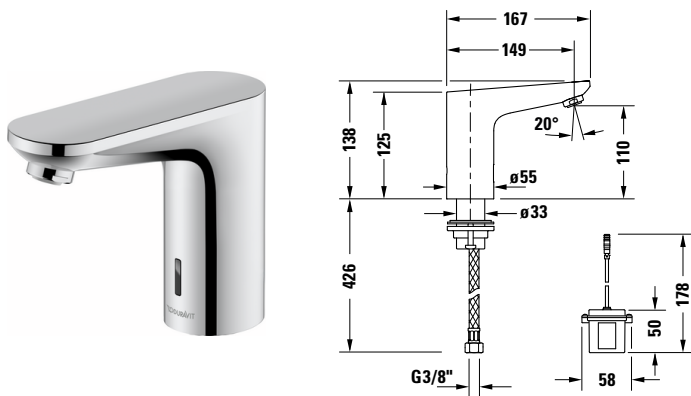

# Sensor 1 # SE1094009010

Design by Duravit

Waschtischmischer elektronisch

## Basis Angaben

Langbezeichnung	Duravit Sensor 1 Waschtischmischer elektronisch Chrom Hochglanz – SE1094009010
-----------------	--

## Spezifikationen

Montage	
Montageart	Standmontage
Temperaturregelung	Wassertemperatur voreinstellbar
Auslauf	Strahlformer mit Easy-Clean
Durchflussmenge (3 bar)	1,6 l/min
Strahlart	Normalstrahl
Thermische Desinfektion	✓
Min. Empfohlener Betriebsdruck	1 bar
Max. Empfohlener Betriebsdruck	5 bar
Farbe	
Farbwert	Chrom
Glanzgrad	Hochglanz
Stromanschluss	
Stromversorgung	Batterie
Bedienung	
Bedienungsart	Bedienungsfeld berührungslos

## Vermaßung

Höhe	138 mm
Ausladung	122 mm