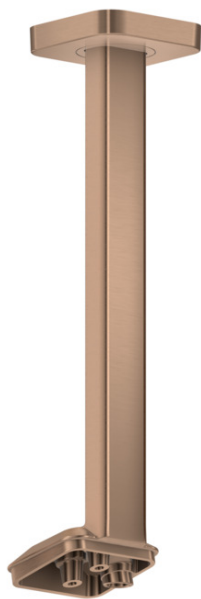

AXOR ShowerSphere

Deckenanschluss 300 mm für Kopfbrause 1jet

Oberfläche: **Brushed Red Gold** Artikelnummer: **39767310**

Beschreibung

Merkmale

- Länge: 300 mm
- Installationsart: Aufputzmontage
- Material: Metall
- Anschlussart: kompatibel für internationale Installation mit G 1/2 und USA-Installation mit NPT 1/2
- geeignet für: Kopfbrause 1jet

Produktabbildung