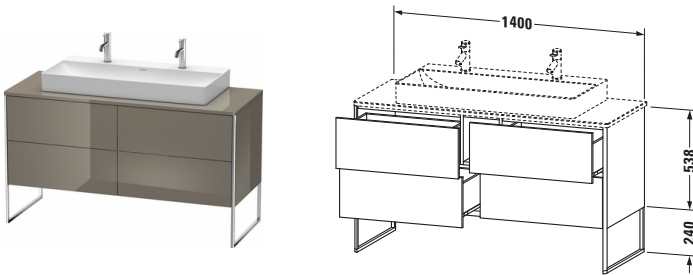

Konsolenwaschtischunterbau bodenstehend

Basis Angaben	
Langbezeichnung	Duravit XSquare Konsolenwaschtischunterbau bodenstehend, Flanell Grau Hochglanz, Rechteckig, Anzahl Ausschnitte: 1, Anzahl Auszüge: 4, Tip-on Technik – XS4925M8989

Spezifikationen	
Anzahl Ausschnitte	1
Anzahl Auszüge	4
Für Anzahl Waschtische	1
Montagegrad	Teilweise montiert

Waschplatz	
Position Becken	Mitte

Montage	
Montageart	Bodenstehend / Wandmontage

Farbe	
Farbwert	Flanell Grau
Glanzgrad	Hochglanz

Features	
Tip-on Technik	✓
Einrichtungssystem	Optional
Integrierter Höhenausgleich	✓
Selbsteinzug mit Dämpfung	✓

Lieferumfang	
Inkl. Fußgestell	✓

Montage	
Inkl. Befestigungsmaterial	✓

Technische Dokumentation	
Inkl. Montageanleitung	digital und gedruckt

Vermaßung	
Breite / Länge	1400 mm
Höhe	778 mm
Tiefe / Breite	548 mm
Min. Wandabstand	0 mm

Passende Produkte

Passende Artikel	
	Raumsparsiphon # 005076 Universal
	Einrichtungssystem Set # UV0511 Universal
	Konsole # XS060G XSquare
	Konsole # XS061G XSquare