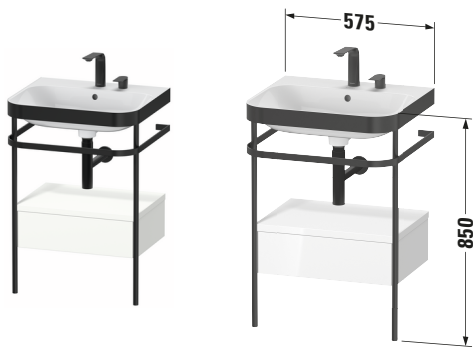

Happy D.2 # HP4740E3636

Design by sieger design

c-bonded Set mit Metallkonsole und Schubkasten

Basis Angaben	
Langbezeichnung	Duravit Happy D.2 c-bonded Set mit Metallkonsole und Schubkasten, Weiß Seidenmatt, Halbrund, Anzahl Schubkästen: 1, Tip-on Technik – HP4740E3636

Spezifikationen	
Keramik	
Anzahl Waschplätze	1
Anzahl Becken	1
Position Becken	Mitte
Anzahl Hahnlöcher pro Waschplatz	2
Griff	
Ausführung Griff	Grifflos
Front	
Farbwert Front	Weiß
Glanzgrad Front	Seidenmatt
Material Front	Hochverdichtete MDF-Platte
Korpus	
Farbwert Korpus	Weiß
Glanzgrad Korpus	Seidenmatt
Material Korpus	Hochverdichtete MDF-Platte
Oberfläche Korpus	Lack

Features	
Set Attribute	
Hahnlochbank	Ja
Tip-on Technik	✓
Selbsteinzug mit Dämpfung	✓

Lieferumfang	
Montage	
Inkl. Befestigungsmaterial	✓
Technische Dokumentation	
Inkl. Pflegeanleitung	digital und gedruckt
Inkl. Montageanleitung	digital und gedruckt
Set Attribute	
Inkl. Schaftventil	Nein
Inkl. Ablaufventil	Ja
Inkl. Push-Open Ventil	Ja

Passende Produkte	
Passende Artikel	
	Designsiphon # 005036 Universal
	Einrichtungssystem Set # UV0509 Universal

Vermaßung	
Breite / Länge	575 mm
Höhe	850 mm
Tiefe / Breite	490 mm
Min. Wandabstand	0 mm