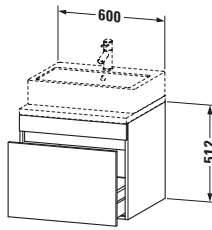

Konsolenwaschtischunterbau wandhängend

Basis Angaben	
Langbezeichnung	Duravit DuraStyle Konsolenwaschtischunterbau wandhängend, Leinen Matt, Rechteckig, Anzahl Auszüge: 1 – DS531007543

Spezifikationen	
Anzahl Auszüge	1
Für Anzahl Waschtische	1
Montagegrad	Montiert
Waschplatz	
Position Becken	Mitte
Montage	
Montageart	Konsolenmontage / Wandhängend / Wandmontage
Farbe	
Farbwert	Leinen
Glanzgrad	Matt
Front	
Farbwert Front	Leinen
Glanzgrad Front	Matt
Korpus	
Glanzgrad Korpus	Matt
Material Korpus	Hochverdichtete Dreischicht-Holzspanplatte
Oberfläche Korpus	Dekor
Griff	
Ausführung Griff	Grifflos

Features	
Inneneinteilung	Optional
Selbsteinzug mit Dämpfung	✓

Lieferumfang	
Montage	
Inkl. Befestigungsmaterial	✓
Technische Dokumentation	
Inkl. Montageanleitung	digital und gedruckt

Logistik	
Artikelgewicht	20,3 kg
Verkaufsverpackung	
Art Verkaufsverpackung	Karton
Menge / Verkaufsverpackung	1 Stk.
Ab Werk verpackt	✓
Breite Verkaufsverpackung inkl. Artikel	685 mm
Höhe Verkaufsverpackung inkl. Artikel	670 mm
Tiefe Verkaufsverpackung inkl. Artikel	640 mm
Gewicht Verkaufsverpackung inkl. Artikel	24,5 kg
Anzahl Packstücke	1

Vermaßung	
Breite / Länge	600 mm
Höhe	512 mm
Tiefe / Breite	548 mm
Min. Wandabstand	20 mm

Passende Produkte	
Passende Artikel	
	Raumsparsiphon # 005076 Universal
	Inneneinteilung # UV9846 Universal

Notwendige Artikel	
	Konsole # DS103C DuraStyle
	Konsole # DS107C DuraStyle
	Konsole # DS102C DuraStyle
	Konsole # DS106C DuraStyle