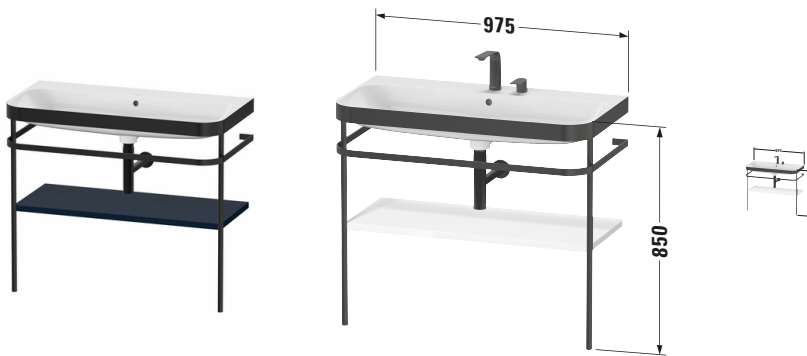

Happy D.2 # HP4738N9898

Design by sieger design

c-bonded Set mit Metallkonsole

Basis Angaben	
Langbezeichnung	Duravit Happy D.2 c-bonded Set mit Metallkonsole, Nachtblau Seidenmatt, Halbrund – HP4738N9898

Spezifikationen	
Keramik	
Anzahl Waschplätze	1
Anzahl Becken	1
Position Becken	Mitte
Griff	
Ausführung Griff	Grifflos
Front	
Farbwert Front	Nachtblau
Glanzgrad Front	Seidenmatt
Material Front	Hochverdichtete MDF-Platte
Korpus	
Farbwert Korpus	Nachtblau
Glanzgrad Korpus	Seidenmatt
Material Korpus	Hochverdichtete MDF-Platte
Oberfläche Korpus	Lack

Features	
Set Attribute	
Hahnlochbank	Ja

Lieferumfang	
Montage	
Inkl. Befestigungsmaterial	✓
Technische Dokumentation	
Inkl. Pflegeanleitung	✓
Inkl. Montageanleitung	digital und gedruckt
Set Attribute	
Inkl. Schaftventil	Nein
Inkl. Ablaufventil	Ja
Inkl. Push-Open Ventil	Ja

Passende Produkte	
Passende Artikel	
	Designsiphon # 005036 Universal

Vermaßung	
Breite / Länge	975 mm
Höhe	850 mm
Tiefe / Breite	490 mm
Min. Wandabstand	0 mm

Weitere Informationen finden Sie hier

<https://pro.duravit.de/p/HP4738N9898>