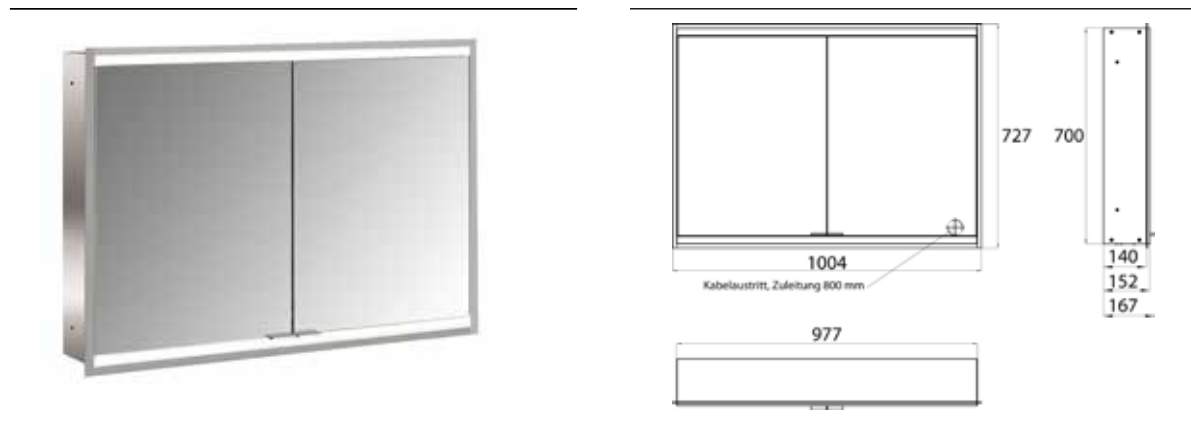

PRODUKTINFORMATION

Lichtspiegelschrank prime 2, 1.000 mm, 2 Türen, Unterputzmodell, IP20 aluminium/weiss

Art.-Nr.9497 063 55

mit verspiegelter- oder weißer Glasrückwand, 2 stufenlos einstellbare Ablagen, 2 Türen, 2 Steckdosen, stufenlose Lichtsteuerung (an/aus, Helligkeit und Lichtfarbe) über drei in die Glasrückwand integrierte Touchsensoren, Höhe: 730 mm, LED-Beleuchtung