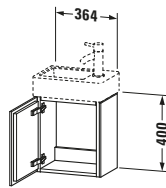

L-Cube # LC6293L3030

Design by Christian Werner

Waschtischunterbau wandhängend

Basis Angaben	
Langbezeichnung	Duravit L-Cube Waschtischunterbau wandhängend, Eiche Natur Matt, Rechteckig, Anzahl Türen: 1 – LC6293L3030

Spezifikationen	
Tür	
Anzahl Türen	1
Türanschlag	Links
Für Anzahl Waschtische	1
Montagegrad	Montiert
Waschplatz	
Position Becken	Mitte
Montage	
Montageart	Montage unter Waschtisch / Wandhängend / Wandmontage
Farbe	
Farbwert	Eiche Natur
Glanzgrad	Matt
Front	
Farbwert Front	Eiche Natur
Glanzgrad Front	Matt
Korpus	
Glanzgrad Korpus	Matt
Material Korpus	Hochverdichtete Dreischicht-Holzspanplatte
Oberfläche Korpus	Dekor
Griff	
Ausführung Griff	Grifflos

Features	
Automatiktürscharnier mit Dämpfung	✓

Lieferumfang	
Montage	
Inkl. Befestigungsmaterial	✓
Technische Dokumentation	
Inkl. Montageanleitung	digital und gedruckt

Logistik	
Artikelgewicht	11 kg
Verkaufsverpackung	
Art Verkaufsverpackung	Karton
Menge / Verkaufsverpackung	1 Stk.
Ab Werk verpackt	✓
Breite Verkaufsverpackung inkl. Artikel	364 mm
Höhe Verkaufsverpackung inkl. Artikel	241 mm
Tiefe Verkaufsverpackung inkl. Artikel	400 mm
Gewicht Verkaufsverpackung inkl. Artikel	13 kg
Anzahl Packstücke	1

Vermaßung	
Breite / Länge	364 mm
Höhe	400 mm
Tiefe / Breite	241 mm
Min. Wandabstand	50 mm

Passende Produkte	
Passende Artikel	
	Raumsparsiphon # 005076 Universal
	Handwaschbecken # 072438 Vero Air
Notwendige Artikel	
	Handwaschbecken # 072438 Vero Air

Weitere Informationen finden Sie hier

<https://pro.duravit.de/p/LC6293L3030>