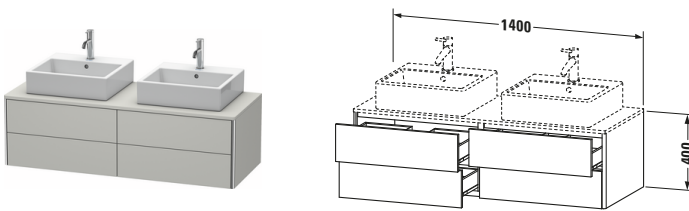

Konsolenwaschtischunterbau wandhängend

Basis Angaben	
Langbezeichnung	Duravit XSquare Konsolenwaschtischunterbau wandhängend, Betongrau Matt, Rechteckig, Anzahl Ausschnitte: 2, Anzahl Schubkästen: 4, Tip-on Technik – XS4916B0707

Spezifikationen	
Anzahl Ausschnitte	2
Anzahl Schubkästen	4
Für Anzahl Waschtische	2
Montagegrad	Montiert

Waschplatz	
Position Becken	Links / Rechts

Montage	
Montageart	Wandhängend / Wandmontage

Farbe	
Farbwert	Betongrau
Glanzgrad	Matt

Vermaßung	
Breite / Länge	1400 mm
Höhe	400 mm
Tiefe / Breite	548 mm
Min. Wandabstand	0 mm

Passende Produkte

Passende Artikel	
	Raumsparophon # 005076 Universal
	Einrichtungssystem Set # UV0502 Universal
	Konsole # XS063G XSquare
	Konsole # XS064G XSquare