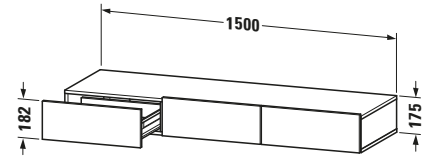

Schubkastenablage

Basis Angaben	
Langbezeichnung	Duravit DuraStyle Schubkastenablage, Leinen, Rechteckig, Anzahl Schubkästen: 3 – DS827207518
Artikel Nr.	DS827207518

Spezifikationen	
Anzahl Schubkästen	3
Montagegrad	Montiert

Montage	
Montageart	Wandhängend / Wandmontage

Farbe	
Farbwert	Leinen

Front	
Farbwert Front	Leinen
Glanzgrad Front	Matt
Material Front	Hochverdichtete Dreischicht-Holzspanplatte

Korpus	
Farbwert Korpus	Weiß
Glanzgrad Korpus	Matt
Material Korpus	Hochverdichtete Dreischicht-Holzspanplatte
Oberfläche Korpus	Dekor

Logistik	
Artikelgewicht	41,5 kg
Verkaufsverpackung	
Art Verkaufsverpackung	Karton
Menge / Verkaufsverpackung	1 Stk.
Ab Werk verpackt	✓
Breite Verkaufsverpackung inkl. Artikel	1550 mm
Höhe Verkaufsverpackung inkl. Artikel	490 mm
Tiefe Verkaufsverpackung inkl. Artikel	235 mm
Gewicht Verkaufsverpackung inkl. Artikel	46 kg
Anzahl Packstücke	1

Passende Produkte	
Passende Artikel	
	Sitzkissen # DS9938 DuraStyle

Vermaßung	
Breite / Länge	1500 mm
Höhe	182 mm
Tiefe / Breite	440 mm

Weitere Informationen finden Sie hier	
	
https://pro.duravit.de/p/DS827207518	