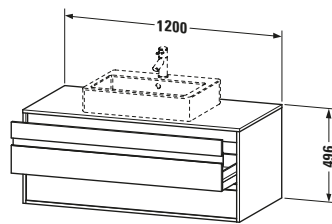

**Konsolenwaschtischunterbau wandhängend**

Basis Angaben	
Langbezeichnung	Duravit Ketho Konsolenwaschtischunterbau wandhängend, Eiche Natur Matt, Rechteckig, Anzahl Ausschnitte: 1, Anzahl Schubkästen: 2 – KT665603030

Features	
Selbsteinzug mit Dämpfung	✓
Siphonausschnitt	✓
Schürze	✓
Hahnlochbohrungen möglich	✓

Weitere Informationen finden Sie hier

<https://pro.duravit.de/p/KT665603030>

Spezifikationen	
Anzahl Ausschnitte	1
Anzahl Schubkästen	2
Für Anzahl Waschtische	1
Montagegrad	Montiert
Waschplatz	
Position Becken	Mitte
Montage	
Montageart	Wandhängend / Wandmontage
Farbe	
Farbwert	Eiche Natur
Glanzgrad	Matt
Front	
Farbwert Front	Eiche Natur
Glanzgrad Front	Matt
Korpus	
Glanzgrad Korpus	Matt
Material Korpus	Hochverdichtete Dreischicht-Holzspanplatte
Oberfläche Korpus	Dekor
Konsole	
Farbwert Konsole	Eiche Natur
Glanzgrad Konsole	Matt
Material Konsole	Hochverdichtete Dreischicht-Holzspanplatte
Oberfläche Konsole	Dekor
Griff	
Ausführung Griff	Griffleiste
Anzahl Griffe	2
Farbwert Griff	Silber

Lieferumfang	
Inkl. Konsolenplatte	✓
Montage	
Inkl. Befestigungsmaterial	✓
Technische Dokumentation	
Inkl. Montageanleitung	digital und gedruckt

Logistik	
Artikelgewicht	44,5 kg
Verkaufsverpackung	
Art Verkaufsverpackung	Karton
Menge / Verkaufsverpackung	1 Stk.
Ab Werk verpackt	✓
Breite Verkaufsverpackung inkl. Artikel	1200 mm
Höhe Verkaufsverpackung inkl. Artikel	550 mm
Tiefe Verkaufsverpackung inkl. Artikel	496 mm
Gewicht Verkaufsverpackung inkl. Artikel	44,5 kg
Anzahl Packstücke	1

Vermaßung	
Breite / Länge	1200 mm
Höhe	496 mm
Tiefe / Breite	550 mm
Min. Wandabstand	0 mm

Passende Produkte	
Passende Artikel	
	Raumsparsiphon # 005076 Universal