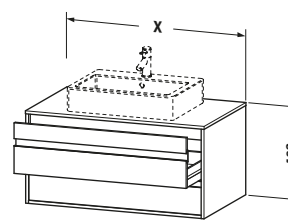

Konsolenwaschtischunterbau wandhängend

Basis Angaben	
Langbezeichnung	Duravit Ketho Konsolenwaschtischunterbau wandhängend, Eiche Natur Matt, Rechteckig, Anzahl Ausschnitte: 1, Anzahl Schubkästen: 2 – KT665603030

Features	
Selbsteinzug mit Dämpfung	✓
Siphonausschnitt	✓
Schürze	✓
Hahnlochbohrungen möglich	✓

Weitere Informationen finden Sie hier

<https://pro.duravit.de/p/KT665603030>

Spezifikationen	
Anzahl Ausschnitte	1
Anzahl Schubkästen	2
Für Anzahl Waschtische	1
Montagegrad	Montiert
Waschplatz	
Position Becken	Mitte
Montage	
Montageart	Wandhängend / Wandmontage
Farbe	
Farbwert	Eiche Natur
Glanzgrad	Matt
Front	
Farbwert Front	Eiche Natur
Glanzgrad Front	Matt
Korpus	
Glanzgrad Korpus	Matt
Material Korpus	Hochverdichtete Dreischicht-Holzspanplatte
Oberfläche Korpus	Dekor
Konsole	
Farbwert Konsole	Eiche Natur
Glanzgrad Konsole	Matt
Material Konsole	Hochverdichtete Dreischicht-Holzspanplatte
Oberfläche Konsole	Dekor
Griff	
Ausführung Griff	Griffleiste
Anzahl Griffe	2
Farbwert Griff	Silber

Lieferumfang	
Inkl. Konsolenplatte	✓
Montage	
Inkl. Befestigungsmaterial	✓
Technische Dokumentation	
Inkl. Montageanleitung	digital und gedruckt

Logistik	
Artikelgewicht	44,5 kg
Verkaufsverpackung	
Art Verkaufsverpackung	Karton
Menge / Verkaufsverpackung	1 Stk.
Ab Werk verpackt	✓
Breite Verkaufsverpackung inkl. Artikel	1200 mm
Höhe Verkaufsverpackung inkl. Artikel	550 mm
Tiefe Verkaufsverpackung inkl. Artikel	496 mm
Gewicht Verkaufsverpackung inkl. Artikel	44,5 kg
Anzahl Packstücke	1

Vermaßung	
Breite / Länge	1200 mm
Höhe	496 mm
Tiefe / Breite	550 mm
Min. Wandabstand	0 mm

Passende Produkte	
Passende Artikel	
	Raumsparsiphon # 005076 Universal