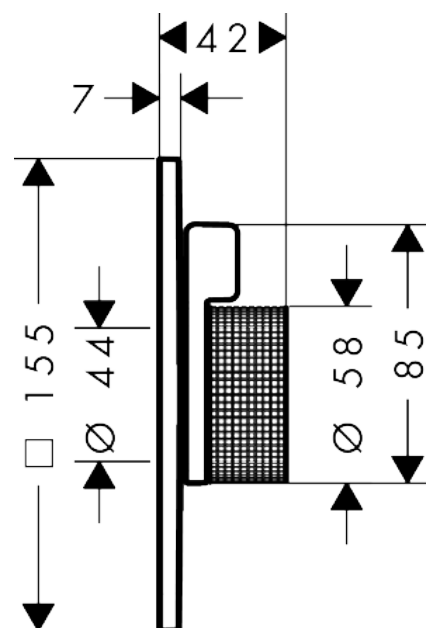

AXOR Citterio C

Mischer Unterputz für 1 Verbraucher - Cubic cut

Oberfläche: **Brushed Black Chrome** Artikelnummer: **49651340**

Beschreibung

Merkmale

- 1 Verbraucher
- Mengensteuerung für 1 Verbraucher
- maximale Durchflussmenge bei 3 bar: 29,5 l/min
- maximale Durchflussmenge bei 1 bar: 15 l/min
- Keramikmischsystem für Temperaturregelung, 1/2" keramisches Absperrventil
- Temperaturbegrenzung einstellbar
- mit Schalldämpfer
- Geräuschgruppe: I
- Durchflussklasse: B
- flache Rosette für mehr Platz in der Dusche
- kann als Wannen- oder Brausemischer verwendet werden
- einfache Installation durch vormontierten Funktionsblock
- Griffe immer auf der gleichen Höhe unabhängig der Einbautiefe des Grundkörpers
- Rosette nachträglich um +/- 3° ausrichtbar
- Material Rosette: Metall
- Material Griffe: Metall
- min. Betriebsdruck: 1 bar
- max. Betriebsdruck: 10 bar
- Anschlussart: Grundkörper iBox universal 2 (# 01400180)
- P-IX 38566/IB

Technologie

Produktabbildung

Maßzeichnung

AXOR Citterio C

Mischer Unterputz für 1 Verbraucher - Cubic cut

Oberfläche: **Brushed Black Chrome** Artikelnummer: **49651340**

Durchflussdiagramm