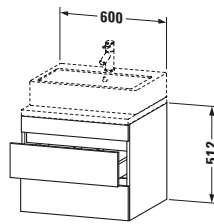

Konsolenwaschtischunterbau wandhängend

Basis Angaben	
Langbezeichnung	Duravit DuraStyle Konsolenwaschtischunterbau wandhängend, Nussbaum Matt, Rechteckig, Anzahl Schubkästen: 2 – DS531507918

Spezifikationen	
Anzahl Schubkästen	2
Für Anzahl Waschtische	1
Montagegrad	Montiert
Waschplatz	
Position Becken	Mitte
Montage	
Montageart	Konsolenmontage / Wandhängend / Wandmontage
Farbe	
Farbwert	Nussbaum
Glanzgrad	Matt
Front	
Farbwert Front	Nussbaum
Glanzgrad Front	Matt
Korpus	
Glanzgrad Korpus	Matt
Material Korpus	Hochverdichtete Dreischicht-Holzspanplatte
Oberfläche Korpus	Dekor
Griff	
Ausführung Griff	Grifflos

Features	
Inneneinteilung	Optional
Selbsteinzug mit Dämpfung	✓
Siphonausschnitt	✓
Schürze	✓

Lieferumfang	
Montage	
Inkl. Befestigungsmaterial	✓
Technische Dokumentation	
Inkl. Montageanleitung	digital und gedruckt

Logistik	
Artikelgewicht	21,3 kg
Verkaufsverpackung	
Art Verkaufsverpackung	Karton
Menge / Verkaufsverpackung	1 Stk.
Ab Werk verpackt	✓
Breite Verkaufsverpackung inkl. Artikel	685 mm
Höhe Verkaufsverpackung inkl. Artikel	670 mm
Tiefe Verkaufsverpackung inkl. Artikel	640 mm
Gewicht Verkaufsverpackung inkl. Artikel	25,5 kg
Anzahl Packstücke	1

Vermaßung	
Breite / Länge	600 mm
Höhe	512 mm
Tiefe / Breite	548 mm
Min. Wandabstand	20 mm

Passende Produkte	
Passende Artikel	
	Raumsparsiphon # 005076 Universal
	Inneneinteilung # UV9846 Universal

Notwendige Artikel	
	Konsole # DS103C DuraStyle
	Konsole # DS107C DuraStyle
	Konsole # DS102C DuraStyle
	Konsole # DS106C DuraStyle

Weitere Informationen finden Sie hier

<https://pro.duravit.de/p/DS531507918>