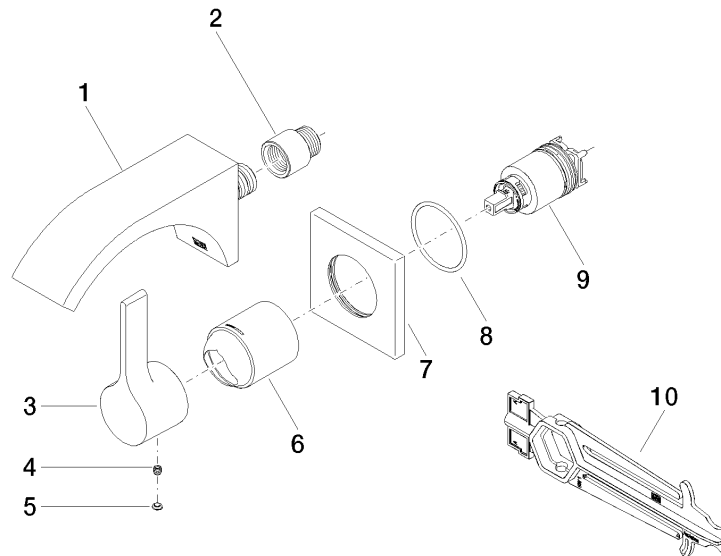

### Ersatzteilstückliste

Nr.	Artikelnummer	Benennung	Verbaumenge	Lieferzeit
6	09 11 02 288-00	Haube Ø 45 x 55 mm - Chrom	1,00	10
9	90 15 05 064 01 90	EHM Kartusche mit Adapterplatte inkl. Montageschlüssel Ø 35 mm x 58,6 mm -	1,00	2
5	90 31 20 087 00-00	Abdeckung Ø 7 x 2,1 mm - Chrom	1,00	10
1	13 800 811-00	CYO Waschtisch-Wand-Auslauf ohne Ablaufgarnitur - Chrom	1,00	10
3	09 20 80 021-00	Griff Hebel 45 x 39 x 116 mm - Chrom	1,00	10
2	09 24 03 072 10 90	Verlängerung 1/2" x 20 mm -	1,00	2
8	90 14 10 049 00 90	O-Ring 45,69 x 2,62 mm -	1,00	2
10	90 30 09 064 00 90	Montageschlüssel für Kartuschenmutter -	1,00	2
4	90 31 11 030 00 90	Befestigung Gewindestift mit Innensechskant mit Ringschneide M5 x 5 mm -	1,00	2
7	09 27 78 039-00	Rosette 80 x 80 x 9 x Ø 45,7 mm - Chrom	1,00	10