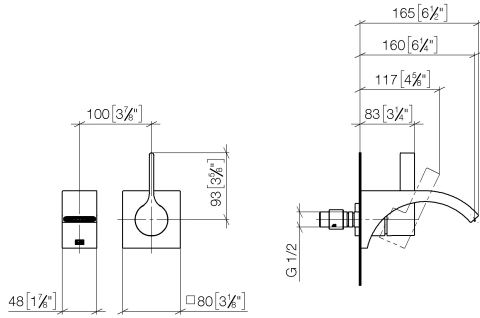

36 860 811

- Ausladung 160 mm
- starrer Auslauf
- rechteckiger luftangereicherter Strahl
- Bohrungsdurchmesser Auslauf 37 mm
- Bohrungsdurchmesser Einhandbatterie 57 mm
- Rosette für Mischer 80 x 80 mm
- Durchfluss max. 4,5 l/min
- bleifrei
- Dieses Produkt leistet einen Beitrag zur Erfüllung der Vorgaben von nachhaltigen Gebäudezertifizierungen, z.B. LEED®, BREEAM®, DGNB

- UP-Wand-Einhandbatterie -** 35 860 970 90
- Min. Einbautiefe 80 mm
  - Max. Einbautiefe 95 mm
  - Positionierung des Mixers oben, links oder rechts vom Auslauf möglich.

36 860 811

mm [inches]

**Durchflussdiagramm**

### Ersatzteilstückliste

Nr.	Artikelnummer	Benennung	Verbaumenge	Lieferzeit
6	09 11 02 288-00	Haube Ø 45 x 55 mm - Chrom	1,00	10
9	90 15 05 064 01 90	EHM Kartusche mit Adapterplatte inkl. Montageschlüssel Ø 35 mm x 58,6 mm -	1,00	2
5	90 31 20 087 00-00	Abdeckung Ø 7 x 2,1 mm - Chrom	1,00	10
1	13 800 811-00	CYO Waschtisch-Wand-Auslauf ohne Ablaufgarnitur - Chrom	1,00	10
3	09 20 80 021-00	Griff Hebel 45 x 39 x 116 mm - Chrom	1,00	10
2	09 24 03 072 10 90	Verlängerung 1/2" x 20 mm -	1,00	2
8	90 14 10 049 00 90	O-Ring 45,69 x 2,62 mm -	1,00	2
10	90 30 09 064 00 90	Montageschlüssel für Kartuschenmutter -	1,00	2
4	90 31 11 030 00 90	Befestigung Gewindestift mit Innensechskant mit Ringschneide M5 x 5 mm -	1,00	2
7	09 27 78 039-00	Rosette 80 x 80 x 9 x Ø 45,7 mm - Chrom	1,00	10