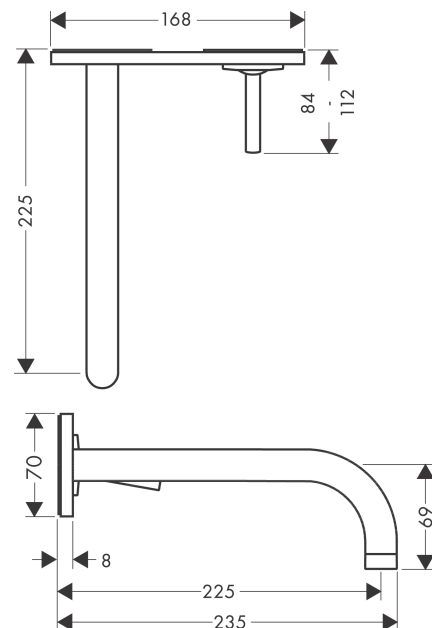

#### Merkmale

- besteht aus: Einhebel-Waschtischmischer Unterputz für Wandmontage, Ablaufgarnitur
- Ausladung: 225 mm
- Griffvariante: Pingriff
- Strahlart: Normalstrahl
- Maximale Durchflussmenge bei 3 bar: 5 l/min
- Keramikmischsystem
- unverschliessbare Ablaufgarnitur
- Griff rechts oder links positionierbar, abhängig von der Installation des Grundkörpers
- Geräuschgruppe: I
- Durchflussklasse: O
- PA-IX 18117/IO

### Technologie

### Maßzeichnung

### Durchflussdiagramm

**AXOR Uno**

**Einhebel-Waschtismischer Unterputz für Wandmontage mit Auslauf 225 mm und Platte**

Oberfläche: **Brushed Gold Optic** Artikelnummer: **38115250**

Einbaubeispiel