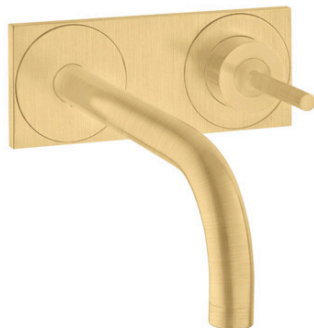

AXOR Uno

Einhebel-Waschtischmischer Unterputz für Wandmontage mit Auslauf 225 mm und Platte

Oberfläche: **Brushed Gold Optic** Artikelnummer: **38115250**

Beschreibung

Merkmale

- besteht aus: Einhebel-Waschtischmischer Unterputz für Wandmontage, Ablaufgarnitur
- Ausladung: 225 mm
- Griffvariante: Pingriff
- Strahlart: Normalstrahl
- Maximale Durchflussmenge bei 3 bar: 5 l/min
- Keramikmischsystem
- unverschliessbare Ablaufgarnitur
- Griff rechts oder links positionierbar, abhängig von der Installation des Grundkörpers
- Geräuschgruppe: I
- Durchflussklasse: O
- PA-IX 18117/IO

Artikeldetails

TEAM-Nr. 757351.997
Preis exkl. MwSt. 1072.00 CHF

Technologie

Zertifikate / Nachhaltigkeit

Produktabbildung