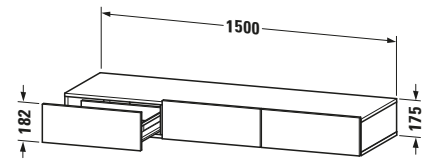

**Schubkastenablage**

**Basis Angaben**

Langbezeichnung	Duravit DuraStyle Schubkastenablage, Nussbaum, Rechteckig, Anzahl Schubkästen: 3 – DS827207943
Artikel Nr.	DS827207943

**Spezifikationen**

Anzahl Schubkästen	3
Montagegrad	Montiert

**Passende Produkte**
**Passende Artikel**

	Sitzkissen # DS9938 DuraStyle
---	-------------------------------------

**Vermaßung**

Breite / Länge	1500 mm
Höhe	182 mm
Tiefe / Breite	440 mm

**Weitere Informationen finden Sie hier**