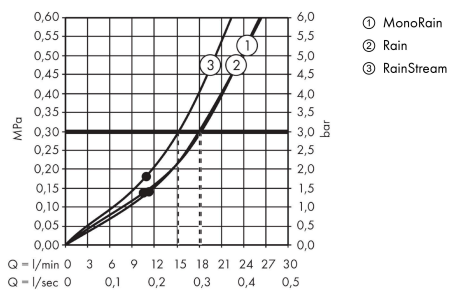

AXOR ShowerSolutions
Kopfbrause 460/300 3jet mit Brausenarm und eckiger Rosette
 Oberfläche: **Brushed Gold Optic** Artikelnummer: **35282250**

Beschreibung

Merkmale

- besteht aus: Kopfbrause, Brausenarm, Rosette
- Brausekopfgrösse: 466 x 300 mm
- Strahlart: Rain, RainStream, MonoRain
- Durchflussmenge Rain (bei 3 bar): 18 l/min
- Durchflussmenge MonoRain (bei 3 Bar): 18 l/min
- Durchflussmenge RainStream (bei 3 bar): 15 l/min
- Maximale Durchflussmenge bei 3 bar: 18 l/min
- Mindestfließdruck: 1,5 bar
- Material Strahlscheibe: Metall
- Brausearmlänge: 460 mm
- Strahlscheibe zur Reinigung abnehmbar
- Kopfbrause zur Reinigung abnehmbar
- Montage: Wand - UP Installation auf iBox
- Anschlussart: Grundkörper

Artikeldetails

TEAM-Nr. 758323.997
 Preis exkl. MwSt. 4747.00 CHF

Technologie

Zertifikate / Nachhaltigkeit

Produktabbildung

Maßzeichnung

Durchflussdiagramm

Die Verbrauchswerte wurden praxisnah mit den dazugehörigen Armaturen (Thermostat/Mischer/ Unterputzventil) gemessen.