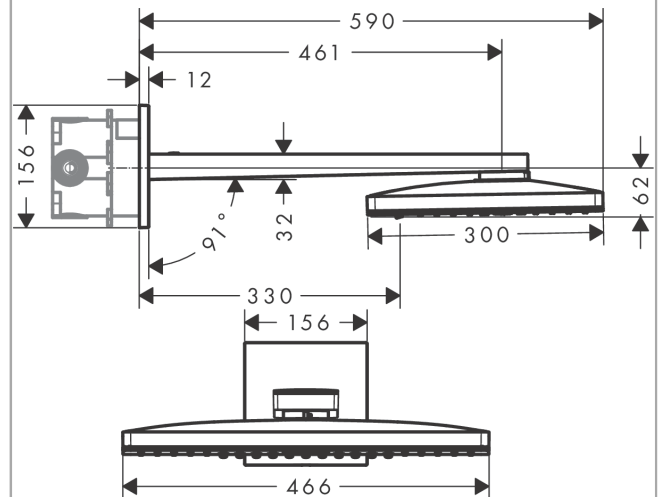

AXOR ShowerSolutions
Kopfbrause 460/300 3jet mit Brausenarm und eckiger Rosette
 Oberfläche: **Brushed Gold Optic** Artikelnummer: **35282250**

Beschreibung

Merkmale

- besteht aus: Kopfbrause, Brausenarm, Rosette
- Brausekopfgrösse: 466 x 300 mm
- Strahlart: Rain, RainStream, MonoRain
- Durchflussmenge Rain (bei 3 bar): 18 l/min
- Durchflussmenge MonoRain (bei 3 Bar): 18 l/min
- Durchflussmenge RainStream (bei 3 bar): 15 l/min
- Maximale Durchflussmenge bei 3 bar: 18 l/min
- Mindestfließdruck: 1,5 bar
- Material Strahlscheibe: Metall
- Brausearmlänge: 460 mm
- Strahlscheibe zur Reinigung abnehmbar
- Kopfbrause zur Reinigung abnehmbar
- Montage: Wand - UP Installation auf iBox
- Anschlussart: Grundkörper

Artikeldetails

TEAM-Nr. 758323.997
 Preis exkl. MwSt. 4747.00 CHF

Technologie

Zertifikate / Nachhaltigkeit

Produktabbildung

Maßzeichnung

Durchflussdiagramm

Die Verbrauchswerte wurden praxisnah mit den dazugehörigen Armaturen (Thermostat/Mischer/ Unterputzventil) gemessen.

AXOR ShowerSolutions
Kopfbrause 460/300 3jet mit Brausenarm und eckiger Rosette
 Oberfläche: **Brushed Gold Optic** Artikelnummer: **35282250**

Einbaubeispiel