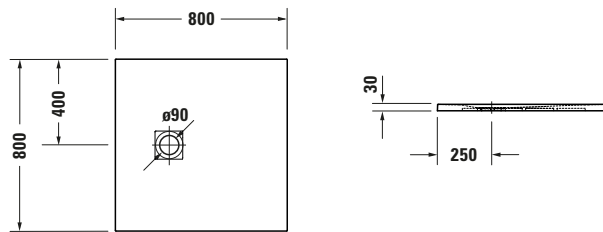

Duschwanne

| Basis Angaben | |
|-----------------|---|
| Langbezeichnung | Duravit Sustano Duschwanne 800x800 mm Cream Matt, Bodenbündig, Halbeinbau, Aufgesetzt, Material: Verbundwerkstoff, DuroCast Nature, Quadratisch – 720269620000000 |

| Spezifikationen | |
|-------------------------|---------------------------------------|
| Form | Quadratisch |
| Rutschfestigkeitsklasse | C |
| Farbe | |
| Farbwert | Cream |
| Glanzgrad | Matt |
| Material | |
| Material | Verbundwerkstoff |
| Materialart | DuroCast Nature |
| Montage | |
| Einbauart | Bodenbündig / Halbeinbau / Aufgesetzt |
| Ablauf | |
| Position Ablauf | Seitlich |

| Lieferumfang | |
|---------------------------------|----------------------|
| Inkl. Ablaufabdeckung | ✓ |
| Technische Dokumentation | |
| Inkl. Montageanleitung | digital und gedruckt |

| Vermaßung | |
|------------------------|--------|
| Breite / Länge | 800 mm |
| Tiefe / Breite | 800 mm |
| Min. Höhe mit Füßen | 0 mm |
| Max. Höhe mit Füßen | 0 mm |
| Höhe mit Wannenträger | 0 mm |
| Gefälle zum Ablauf | 1° |
| Durchmesser Ablaufloch | 90 mm |

| Beschreibungstexte | |
|--------------------|---|
| Ausschreibungstext | Duravit Sustano Duschwanne Cream Matt, Form: Quadratisch, Verbundwerkstoff, DuroCast Nature, Einbauart: Bodenbündig, Halbeinbau, Aufgesetzt, Position Ablauf: Seitlich, Rutschfestigkeitsklasse: C, CE-Kennzeichen-1: EN 14527, EAN Nr.: 4063382920508, Artikelgewicht: 10,5 kg, Abmessungen (Breite / Länge x Tiefe / Breite x Höhe): 800 x 800 x 30 mm, Artikel Nr.: 720269620000000, Passende Artikel: Duschkannenablauf, Abdicht-Set, Wandprofil; Artikel Nr.: 792803000000000, 790126000000000; Modell Nr.: 791290, 791291, 792803, 790126, 791292 |