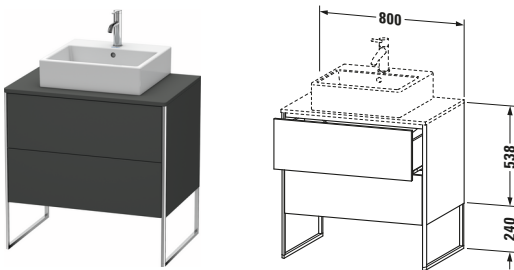

Konsolenwaschtischunterbau bodenstehend

Basis Angaben	
Langbezeichnung	Duravit XSquare Konsolenwaschtischunterbau bodenstehend, Graphit Matt, Rechteckig, Anzahl Ausschnitte: 1, Anzahl Auszüge: 2, Tip-on Technik – XS492004949

Spezifikationen	
Anzahl Ausschnitte	1
Anzahl Auszüge	2
Für Anzahl Waschtische	1
Montagegrad	Teilweise montiert
Waschplatz	
Position Becken	Mitte
Montage	
Montageart	Bodenstehend / Wandmontage
Farbe	
Farbwert	Graphit
Glanzgrad	Matt
Front	
Farbwert Front	Graphit
Glanzgrad Front	Matt
Korpus	
Glanzgrad Korpus	Matt
Material Korpus	Hochverdichtete Dreischicht-Holzspanplatte
Oberfläche Korpus	Dekor
Griff	
Ausführung Griff	Grifflos
Profil	
Farbe Profil	Chrom
Glanzgrad Profil	Hochglanz
Material Profil	Aluminium

Features	
Tip-on Technik	✓
Einrichtungssystem	Optional
Integrierter Höhenausgleich	✓
Selbsteinzug mit Dämpfung	✓

Lieferumfang	
Inkl. Fußgestell	✓
Montage	
Inkl. Befestigungsmaterial	✓
Technische Dokumentation	
Inkl. Montageanleitung	digital und gedruckt

Vermaßung	
Breite / Länge	800 mm
Höhe	778 mm
Tiefe / Breite	548 mm
Min. Wandabstand	0 mm

Passende Produkte	
Passende Artikel	
	Raumsparophon # 005076 Universal
	Einrichtungssystem Set # UV0505 Universal
	Konsole # XS060D XSquare
	Konsole # XS061D XSquare
Notwendige Artikel	
	Konsole # XS060D XSquare
	Konsole # XS061D XSquare