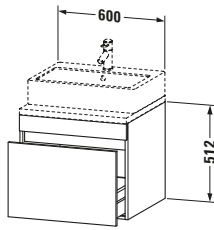

Konsolenwaschtischunterbau wandhängend

Basis Angaben	
Langbezeichnung	Duravit DuraStyle Konsolenwaschtischunterbau wandhängend, Eiche Schwarz Matt, Rechteckig, Anzahl Auszüge: 1 – DS531001616

Spezifikationen	
Anzahl Auszüge	1
Für Anzahl Waschtische	1
Montagegrad	Montiert
Waschplatz	
Position Becken	Mitte
Montage	
Montageart	Konsolenmontage / Wandhängend / Wandmontage
Farbe	
Farbwert	Eiche Schwarz
Glanzgrad	Matt
Front	
Farbwert Front	Eiche Schwarz
Glanzgrad Front	Matt
Korpus	
Glanzgrad Korpus	Matt
Material Korpus	Hochverdichtete Dreischicht-Holzspanplatte
Oberfläche Korpus	Dekor
Griff	
Ausführung Griff	Grifflos

Features	
Inneneinteilung	Optional
Selbsteinzug mit Dämpfung	✓

Lieferumfang	
Montage	
Inkl. Befestigungsmaterial	✓
Technische Dokumentation	
Inkl. Montageanleitung	digital und gedruckt

Logistik	
Artikelgewicht	20,3 kg
Verkaufsverpackung	
Art Verkaufsverpackung	Karton
Menge / Verkaufsverpackung	1 Stk.
Ab Werk verpackt	✓
Breite Verkaufsverpackung inkl. Artikel	685 mm
Höhe Verkaufsverpackung inkl. Artikel	670 mm
Tiefe Verkaufsverpackung inkl. Artikel	640 mm
Gewicht Verkaufsverpackung inkl. Artikel	24,5 kg
Anzahl Packstücke	1

Vermaßung	
Breite / Länge	600 mm
Höhe	512 mm
Tiefe / Breite	548 mm
Min. Wandabstand	20 mm

Passende Produkte	
Passende Artikel	
	Raumsparsiphon # 005076 Universal
	Inneneinteilung # UV9846 Universal

Notwendige Artikel	
	Konsole # DS103C DuraStyle
	Konsole # DS107C DuraStyle
	Konsole # DS102C DuraStyle
	Konsole # DS106C DuraStyle

Weitere Informationen finden Sie hier

<https://pro.duravit.de/p/DS531001616>