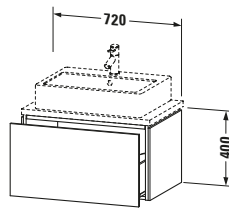

Konsolenwaschtischunterbau wandhängend

Basis Angaben	
Langbezeichnung	Duravit L-Cube Konsolenwaschtischunterbau wandhängend, Flanell Grau Seidenmatt, Rechteckig, Anzahl Auszüge: 1, Tip-on Technik – LC580109090

Spezifikationen	
Anzahl Auszüge	1
Für Anzahl Waschtische	1
Compact	✓
Montagegrad	Montiert
Waschplatz	
Position Becken	Mitte
Montage	
Montageart	Konsolenmontage / Wandhängend / Wandmontage
Farbe	
Farbwert	Flanell Grau
Glanzgrad	Seidenmatt
Front	
Farbwert Front	Flanell Grau
Glanzgrad Front	Seidenmatt
Korpus	
Glanzgrad Korpus	Seidenmatt
Material Korpus	Hochverdichtete MDF-Platte
Oberfläche Korpus	Lack
Griff	
Ausführung Griff	Grifflos

Features	
Tip-on Technik	✓
Einrichtungssystem	Optional
Selbsteinzug mit Dämpfung	✓

Lieferumfang	
Montage	
Inkl. Befestigungsmaterial	✓
Technische Dokumentation	
Inkl. Montageanleitung	digital und gedruckt

Logistik	
Artikelgewicht	22,8 kg
Verkaufsverpackung	
Art Verkaufsverpackung	Karton
Menge / Verkaufsverpackung	1 Stk.
Ab Werk verpackt	✓
Breite Verkaufsverpackung inkl. Artikel	540 mm
Höhe Verkaufsverpackung inkl. Artikel	860 mm
Tiefe Verkaufsverpackung inkl. Artikel	510 mm
Gewicht Verkaufsverpackung inkl. Artikel	26,5 kg
Anzahl Packstücke	1

Vermaßung	
Breite / Länge	720 mm
Höhe	400 mm
Tiefe / Breite	477 mm
Min. Wandabstand	20 mm

Passende Produkte	
Passende Artikel	
	Raumsparsiphon # 005076 Universal
	Einrichtungssystem Set # UV0510 Universal

Notwendige Artikel	
	Konsolle # LC101C L-Cube
	Konsolle # LC105C L-Cube
	Konsolle # LC100C L-Cube
	Konsolle # LC104C L-Cube

Weitere Informationen finden Sie hier

<https://pro.duravit.de/p/LC580109090>