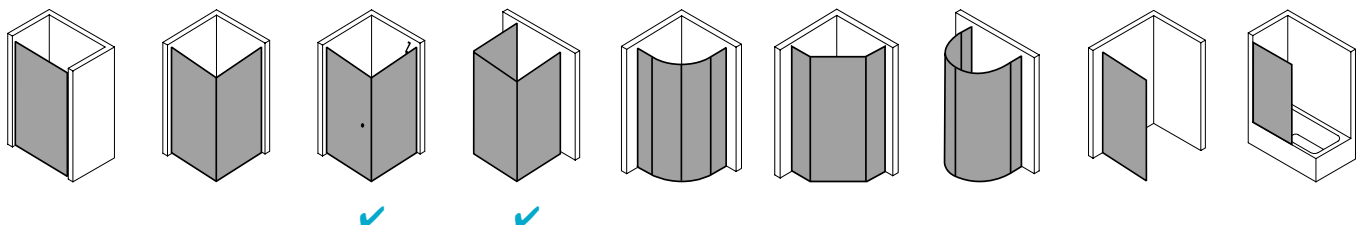

- Geprüft nach DIN EN 14428 (CE).
- 20 Jahre Ersatzteil-Nachkaufssicherheit nach Auslauf des Modells.
- Qualitätssicherungssystem zertifiziert nach DIN EN ISO 9001:2015.
- Umweltmanagement zertifiziert nach DIN EN 14001:2015.
- Energiemanagement zertifiziert nach DIN EN 50001:2011.

Technische Daten

Höhe	2000 mm
Breite	1000 mm
Tiefe	31 mm
Oberfläche	Silber Hochglanz
Glas	ESG SR Opaco
Beschichtung	CLEAN
Wanneneinbaumaß (SW)	980-1.010 mm
Glasaußenkante	955-985 mm
Anschlag	links
Türart	

Einbausituation