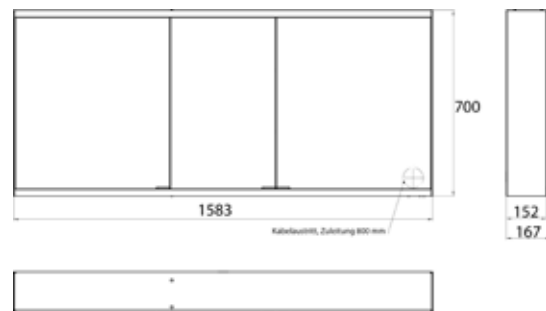

PRODUKTINFORMATION

Lichtspiegelschrank prime 2, 1.600 mm, 3 Türen, Aufputzmodell, IP20 schwarz/spiegel

Art.-Nr.9497 135 48

Seitenwand schwarz verspiegelt, mit verspiegelter Glasrückwand, 4 stufenlos einstellbare Ablagen, 3 Türen, 2 Steckdosen, stufenlose Lichtsteuerung (an/aus, Helligkeit und Lichtfarbe) über drei in die Glasrückwand integrierte Touchsensoren, Höhe: 700 mm, LED-Beleuchtung