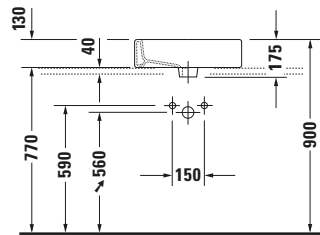

Aufsatzbecken

8532 Fogro

Basis Angaben

Langbezeichnung	Duravit Vero Aufsatzbecken 500 mm Weiß Hochglanz, Hahnlochbank, Anzahl Hahnlöcher pro Waschplatz: 1, Überlauf, Geschliffen – 0452500000
-----------------	---

Passende Produkte

Passende Artikel	
	Push-open Ventil # 005052 Universal
	Designsiphon # 005036 Universal

Weitere Informationen finden Sie hier

<https://pro.duravit.de/p/0452500000>
Spezifikationen

Farbe	
Farbwert	Weiß
Innenfarbe	Weiß
Aussenfarbe	Weiß
Glanzgrad	Hochglanz
Glanzgrad Innen	Hochglanz
Glanzgrad Außen	Hochglanz
Überlauf	
Überlauf	✓
Waschplatz	
Anzahl Hahnlöcher pro Waschplatz	1
Material	
Material	Keramik

Features

Waschtisch	
Geschliffen	✓
Rückwand glasiert	✓
Waschplatz	
Hahnlochbank	✓

Logistik

Artikelgewicht	16,2 kg
----------------	---------

Beschreibungstexte

Ausschreibungstext	Duravit Vero Aufsatzbecken Weiß Hochglanz 500 mm, Designer: Duravit, Sanitärkeramik, Aufsatz, Überlauf, Position Ablauf: Mitte, Geschliffen, Rückwand glasiert, Ablagefläche: Hahnlochbank, Anzahl Becken: 1, Beckenform: Rechteckig, Position Becken: Mitte, Position Hahnloch: Mitte, Weiß Hochglanz, Geeignet für Möbel, Hahnlochbank, CE-Kennzeichen-1: EN 14688, EAN Nr.: 4021534434150, Artikelgewicht: 16,2 kg, Beckenbreite: 430 mm, Beckentiefe: 310 mm, Abmessungen (Breite / Länge x Tiefe / Breite x Höhe): 500 x 470 x 175 mm, Artikel Nr.: 0452500000
--------------------	---