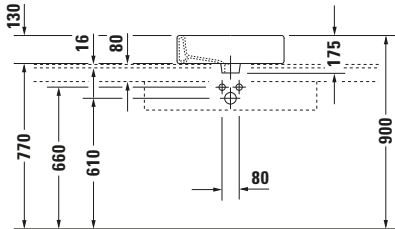

Aufsatzbecken

8532 Fogro

Basis Angaben

Langbezeichnung	Duravit Vero Aufsatzbecken 500 mm Weiß Hochglanz, Hahnlochbank, Anzahl Hahnlöcher pro Waschplatz: 1, Überlauf, Geschliffen – 0452500000
-----------------	---

Passende Produkte

Passende Artikel	
	Push-open Ventil # 005052 Universal
	Designsiphon # 005036 Universal

Weitere Informationen finden Sie hier

<https://pro.duravit.de/p/0452500000>
Spezifikationen

Farbe	
Farbwert	Weiß
Innenfarbe	Weiß
Aussenfarbe	Weiß
Glanzgrad	Hochglanz
Glanzgrad Innen	Hochglanz
Glanzgrad Außen	Hochglanz
Überlauf	
Überlauf	✓
Waschplatz	
Anzahl Hahnlöcher pro Waschplatz	1
Material	
Material	Keramik

Features

Waschtisch	
Geschliffen	✓
Rückwand glasiert	✓
Waschplatz	
Hahnlochbank	✓

Logistik

Artikelgewicht	16,2 kg
----------------	---------

Beschreibungstexte

Ausschreibungstext	Duravit Vero Aufsatzbecken Weiß Hochglanz 500 mm, Designer: Duravit, Sanitärkeramik, Aufsatz, Überlauf, Position Ablauf: Mitte, Geschliffen, Rückwand glasiert, Ablagefläche: Hahnlochbank, Anzahl Becken: 1, Beckenform: Rechteckig, Position Becken: Mitte, Position Hahnloch: Mitte, Weiß Hochglanz, Geeignet für Möbel, Hahnlochbank, CE-Kennzeichen-1: EN 14688, EAN Nr.: 4021534434150, Artikelgewicht: 16,2 kg, Beckenbreite: 430 mm, Beckentiefe: 310 mm, Abmessungen (Breite / Länge x Tiefe / Breite x Höhe): 500 x 470 x 175 mm, Artikel Nr.: 0452500000
--------------------	---