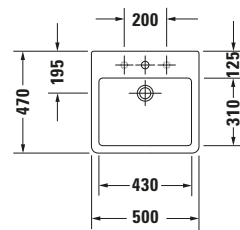

Aufsatzbecken

8532 Fogro

Basis Angaben

Langbezeichnung	Duravit Vero Aufsatzbecken 500 mm Weiß Hochglanz, Hahnlochbank, Anzahl Hahnlöcher pro Waschplatz: 1, Überlauf, Geschliffen – 0452500000
-----------------	---

Features

Waschtisch	
Geschliffen	✓
Rückwand glasiert	✓
Waschplatz	
Hahnlochbank	✓

Logistik

Artikelgewicht	16,2 kg
----------------	---------

Beschreibungstexte

Ausschreibungstext	Duravit Vero Aufsatzbecken Weiß Hochglanz 500 mm, Designer: Duravit, Sanitärkeramik, Aufsatz, Überlauf, Position Ablauf: Mitte, Geschliffen, Rückwand glasiert, Ablagefläche: Hahnlochbank, Anzahl Becken: 1, Beckenform: Rechteckig, Position Becken: Mitte, Position Hahnloch: Mitte, Weiß Hochglanz, Geeignet für Möbel, Hahnlochbank, CE-Kennzeichen-1: EN 14688, EAN Nr.: 4021534434150, Artikelgewicht: 16,2 kg, Beckenbreite: 430 mm, Beckentiefe: 310 mm, Abmessungen (Breite / Länge x Tiefe / Breite x Höhe): 500 x 470 x 175 mm, Artikel Nr.: 0452500000
--------------------	---