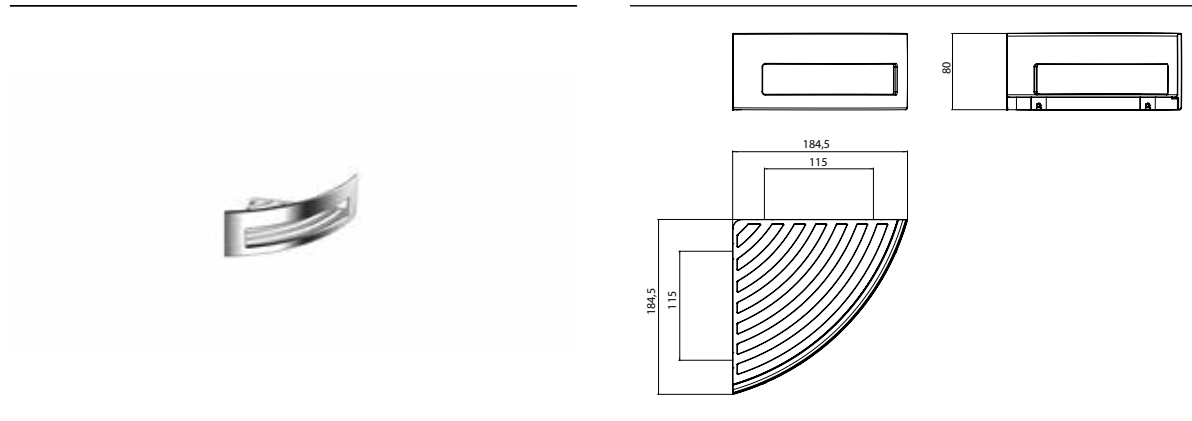

PRODUKTINFORMATION

Eckwandkorb mit verdeckter Befestigung, Eckmaß: 185 mm chrom

Art.-Nr.3545 001 21