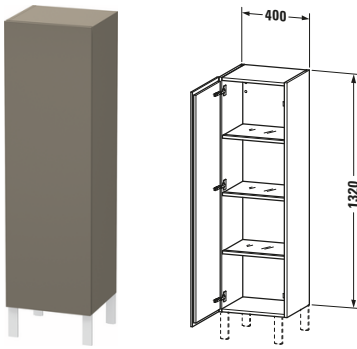

L-Cube # LC1178L9090

Design by Christian Werner

Halbhochschrank

Basis Angaben	
Langbezeichnung	Duravit L-Cube Halbhochschrank, Flanell Grau Seidenmatt, Rechteckig, Anzahl Türen: 1 – LC1178L9090
Artikel Nr.	LC1178L9090

Spezifikationen	
Tür	
Anzahl Türen	1
Türanschlag	Links
Böden	
Anzahl Glasfachböden mit Aluträgersystem	3
Montage	
Montageart	Wandhängend / Wandmontage
Montagegrad	Montiert
Farbe	
Farbwert	Flanell Grau
Glanzgrad	Seidenmatt
Front	
Farbwert Front	Flanell Grau
Glanzgrad Front	Seidenmatt
Material Front	Hochverdichtete MDF-Platte
Korpus	
Farbwert Korpus	Flanell Grau
Glanzgrad Korpus	Seidenmatt
Material Korpus	Hochverdichtete MDF-Platte
Oberfläche Korpus	Lack
Griff	
Ausführung Griff	Grifflos

Features	
Automatiktürscharnier mit Dämpfung	✓
Füße	Optional

Lieferumfang	
Montage	
Inkl. Befestigungsmaterial	✓
Technische Dokumentation	
Inkl. Montageanleitung	digital und gedruckt

Logistik	
Artikelgewicht	28,69 kg
Verkaufsverpackung	
Art Verkaufsverpackung	Karton
Menge / Verkaufsverpackung	1 Stk.
Ab Werk verpackt	✓
Breite Verkaufsverpackung inkl. Artikel	550 mm
Höhe Verkaufsverpackung inkl. Artikel	1350 mm
Tiefe Verkaufsverpackung inkl. Artikel	410 mm
Gewicht Verkaufsverpackung inkl. Artikel	28,69 kg
Anzahl Packstücke	1

Passende Produkte	
Passende Artikel	
	Sockelfuß # UV9993 Universal
	Sockelfuß # UV9991 Universal

Vermaßung	
Breite / Länge	400 mm
Min. Variable Breite / Länge	0 mm
Max. Variable Breite / Länge	0 mm
Höhe	1320 mm
Tiefe / Breite	363 mm
Min. Wandabstand	50 mm
Min. Abstand Anbau Möbel	50 mm