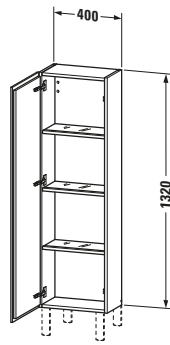

L-Cube # LC1168R7171

Design by Christian Werner

Halbhochschrank

Basis Angaben	
Langbezeichnung	Duravit L-Cube Halbhochschrank, Mediterrane Eiche Matt, Rechteckig, Anzahl Türen: 1 – LC1168R7171
Artikel Nr.	LC1168R7171

Spezifikationen	
Tür	
Anzahl Türen	1
Türanschlag	Rechts

Böden	
Anzahl Glasfachböden mit Aluträgersystem	3

Montage	
Montageart	Wandhängend / Wandmontage
Montagegrad	Montiert

Farbe	
Farbwert	Mediterrane Eiche
Glanzgrad	Matt

Logistik	
Artikelgewicht	19,18 kg

Verkaufsverpackung	
Art Verkaufsverpackung	Karton
Menge / Verkaufsverpackung	1 Stk.
Ab Werk verpackt	✓
Breite Verkaufsverpackung inkl. Artikel	405 mm
Höhe Verkaufsverpackung inkl. Artikel	1350 mm
Tiefe Verkaufsverpackung inkl. Artikel	445 mm
Gewicht Verkaufsverpackung inkl. Artikel	19,18 kg
Anzahl Packstücke	1