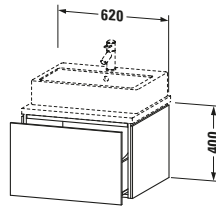

Konsolenwaschtischunterbau wandhängend

Basis Angaben	
Langbezeichnung	Duravit L-Cube Konsolenwaschtischunterbau wandhängend, Nussbaum dunkel Matt, Rechteckig, Anzahl Auszüge: 1, Tip-on Technik – LC581002121

Lieferumfang	
Montage	
Inkl. Befestigungsmaterial	✓
Technische Dokumentation	
Inkl. Montageanleitung	digital und gedruckt

Passende Produkte	
Passende Artikel	
	Raumsparsiphon # 005076 Universal
	Einrichtungssystem Set # UV0511 Universal

Spezifikationen	
Anzahl Auszüge	1
Für Anzahl Waschtische	1
Montagegrad	Montiert
Waschplatz	
Position Becken	Mitte
Montage	
Montageart	Konsolenmontage / Wandhängend / Wandmontage
Farbe	
Farbwert	Nussbaum dunkel
Glanzgrad	Matt
Front	
Farbwert Front	Nussbaum dunkel
Glanzgrad Front	Matt
Korpus	
Glanzgrad Korpus	Matt
Material Korpus	Hochverdichtete Dreischicht-Holzspanplatte
Oberfläche Korpus	Dekor
Griff	
Ausführung Griff	Grifflos

Logistik	
Artikelgewicht	21,5 kg
Verkaufsverpackung	
Art Verkaufsverpackung	Karton
Menge / Verkaufsverpackung	1 Stk.
Ab Werk verpackt	✓
Breite Verkaufsverpackung inkl. Artikel	620 mm
Höhe Verkaufsverpackung inkl. Artikel	700 mm
Tiefe Verkaufsverpackung inkl. Artikel	550 mm
Gewicht Verkaufsverpackung inkl. Artikel	25 kg
Anzahl Packstücke	1

Notwendige Artikel	
	Konsole # LC103C L-Cube
	Konsole # LC107C L-Cube
	Konsole # LC102C L-Cube
	Konsole # LC106C L-Cube

Vermaßung	
Breite / Länge	620 mm
Höhe	400 mm
Tiefe / Breite	547 mm
Min. Wandabstand	20 mm

Weitere Informationen finden Sie hier

<https://pro.duravit.de/p/LC581002121>

Features	
Tip-on Technik	✓
Einrichtungssystem	Optional
Selbsteinzug mit Dämpfung	✓