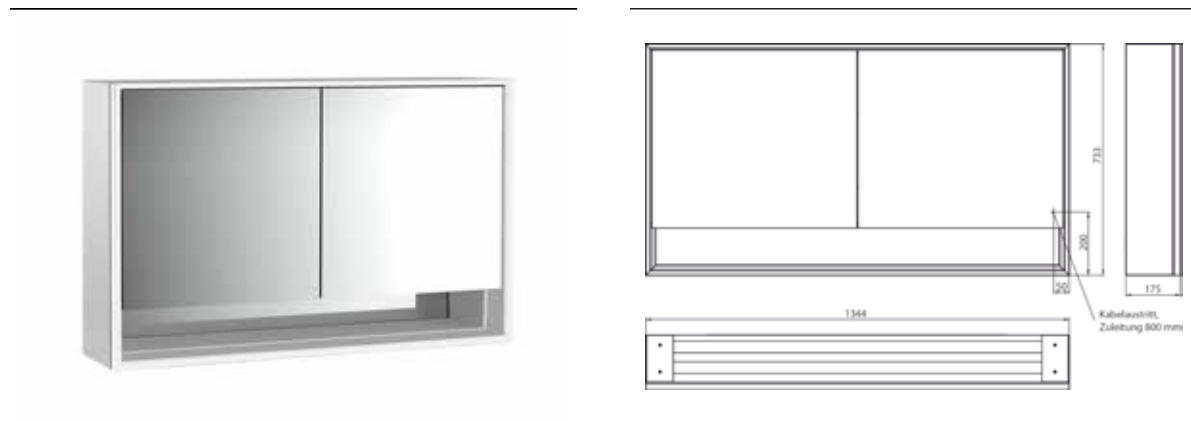

PRODUKTINFORMATION

Lichtspiegelschrank loft mit Unterfach, 1.300 mm, 2 Türen, Aufputzmodell mit verspiegelten Seitenwänden, IP 20. aluminium/spiegel

Art.-Nr.9798 052 20

Umlaufende LED-Beleuchtung, mit verspiegelter- oder weißer Glasrückwand, 2 stufenlos einstellbare Ablagen, 2 Türen, 2 Steckdosen, Lichtsteuerung über 3 kapazitive von außen bedienbare Touch-Bedienfelder (An/Aus, Helligkeit und Lichtfarbe - kalt/warm - stufenlos einstellbar), Kabeldurchlass nach außen bei geschlossenen Spiegeltüren. Offenes Unterfach (Höhe: 122 mm) über die komplette Breite mit verspiegelter Rückwand. Höhe: 733 mm