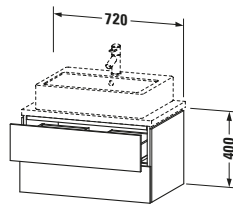

Konsolenwaschtischunterbau wandhängend

Basis Angaben	
Langbezeichnung	Duravit L-Cube Konsolenwaschtischunterbau wandhängend, Weiß Hochglanz, Rechteckig, Anzahl Schubkästen: 2, Tip-on Technik – LC580608585

Lieferumfang	
Montage	
Inkl. Befestigungsmaterial	✓
Technische Dokumentation	
Inkl. Montageanleitung	digital und gedruckt

Passende Produkte	
Passende Artikel	
	Raumsparsiphon # 005076 Universal
	Einrichtungssystem Set # UV0501 Universal

Spezifikationen	
Anzahl Schubkästen	2
Für Anzahl Waschtische	1
Compact	✓
Montagegrad	Montiert

Logistik	
Artikelgewicht	28,2 kg
Verkaufsverpackung	
Art Verkaufsverpackung	Karton
Menge / Verkaufsverpackung	1 Stk.
Ab Werk verpackt	✓
Breite Verkaufsverpackung inkl. Artikel	540 mm
Höhe Verkaufsverpackung inkl. Artikel	860 mm
Tiefe Verkaufsverpackung inkl. Artikel	510 mm
Gewicht Verkaufsverpackung inkl. Artikel	32 kg
Anzahl Packstücke	1

Notwendige Artikel	
	Konsolle # LC101C L-Cube
	Konsolle # LC105C L-Cube
	Konsolle # LC100C L-Cube
	Konsolle # LC104C L-Cube

Waschplatz	
Position Becken	Mitte

Montage	
Montageart	Konsolenmontage / Wandhängend / Wandmontage

Farbe	
Farbwert	Weiß
Glanzgrad	Hochglanz

Front	
Farbwert Front	Weiß
Glanzgrad Front	Hochglanz

Korpus	
Glanzgrad Korpus	Hochglanz
Material Korpus	Hochverdichtete MDF-Platte
Oberfläche Korpus	Lack

Griff	
Ausführung Griff	Grifflos

Vermaßung	
Breite / Länge	720 mm
Höhe	400 mm
Tiefe / Breite	477 mm
Min. Wandabstand	20 mm

Weitere Informationen finden Sie hier

<https://pro.duravit.de/p/LC580608585>

Features	
Tip-on Technik	✓
Einrichtungssystem	Optional
Selbsteinzug mit Dämpfung	✓
Siphonausschnitt	✓
Schürze	✓