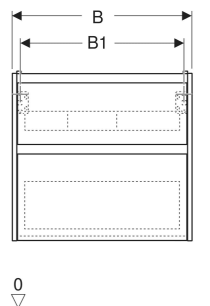

# Geberit Renova Plan Unterschrank für Waschtisch, mit zwei Schubladen

## TECHNISCHE DATEN

Werkstoff	Hochverdichtete Dreischicht-Holzspanplatte
Schubladenbelastung max.	20 kg

Art.-Nr.	Farbe / Oberfläche	B cm	B1 cm	B2 cm	Breite Waschtisch cm	H cm	T cm	T1 cm	Geruchsverschlussauschnitt	VE1 St.
504.028.JR.1 * Neu	Nussbaum hickory / Melamin Holzstruktur	64.4	59	55.4	70	60.6	44.6	33.1	mittig	1