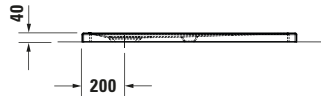

Duschwanne

Basis Angaben	
Langbezeichnung	Duravit Tempano Duschwanne 1000x1000 mm Weiß, Bodenbündig, Halbeinbau, Aufgesetzt, Material: Sanitäracryl, Quadratisch – 720189000000001

Spezifikationen	
Form	Quadratisch
Rutschfestigkeitsklasse	C
Farbe	
Farbwert	Weiß
Glanzgrad	Glänzend
Material	
Material	Sanitäracryl
Montage	
Einbauart	Bodenbündig / Halbeinbau / Aufgesetzt
Ablauf	
Position Ablauf	Seitlich

Lieferumfang	
Technische Dokumentation	
Inkl. Montageanleitung	digital und gedruckt
Inkl. Pflegeanleitung	digital und gedruckt

Vermaßung	
Breite / Länge	1000 mm
Tiefe / Breite	1000 mm
Min. Höhe mit Füßen	110 mm
Max. Höhe mit Füßen	140 mm
Höhe mit Wannenträger	0 mm
Durchmesser Ablaufloch	90 mm

Beschreibungstexte	
Ausschreibungstext	Duravit Tempano Duschwanne Weiß, Form: Quadratisch, Sanitäracryl, Einbauart: Bodenbündig, Halbeinbau, Aufgesetzt, Position Ablauf: Seitlich, Rutschfestigkeitsklasse: C, CE-Kennzeichen-1: EN 14527, EAN Nr.: 4053424893716, Artikelgewicht: 30 kg, Abmessungen (Breite / Länge x Höhe): 1000 x 1000 x 40 mm, Antislip, Artikel Nr.: 720189000000001, Passende Artikel: Schalungshilfe, Schallschutz-Set, Fußgestell, Duschwannenablauf, Duschwannenfuß; Artikel Nr.: 792805000000000, 791372000000000, 791375000000000, 791283000000000, 7902690000001000, 7902690000000000, 7902630000001000, 7902630000000000, 7901730000000000; Modell Nr.: 792805, 791372, 791375, 791283, 790269, 790263, 790173