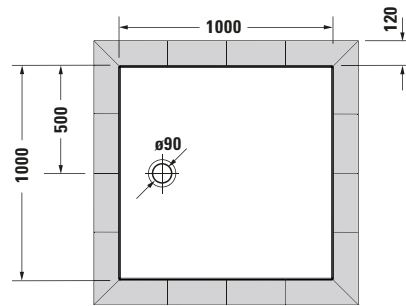

Duschwanne

Basis Angaben	
Langbezeichnung	Duravit Tempano Duschwanne 1000x1000 mm Weiß, Bodenbündig, Halbeinbau, Aufgesetzt, Material: Sanitäracryl, Quadratisch – 720189000000001

Spezifikationen	
Form	Quadratisch
Rutschfestigkeitsklasse	C
Farbe	
Farbwert	Weiß
Glanzgrad	Glänzend
Material	
Material	Sanitäracryl
Montage	
Einbauart	Bodenbündig / Halbeinbau / Aufgesetzt
Ablauf	
Position Ablauf	Seitlich

Lieferumfang	
Technische Dokumentation	
Inkl. Montageanleitung	digital und gedruckt
Inkl. Pflegeanleitung	digital und gedruckt

Vermaßung	
Breite / Länge	1000 mm
Tiefe / Breite	1000 mm
Min. Höhe mit Füßen	110 mm
Max. Höhe mit Füßen	140 mm
Höhe mit Wannenträger	0 mm
Durchmesser Ablaufloch	90 mm

Beschreibungstexte	
Ausschreibungstext	Duravit Tempano Duschwanne Weiß, Form: Quadratisch, Sanitäracryl, Einbauart: Bodenbündig, Halbeinbau, Aufgesetzt, Position Ablauf: Seitlich, Rutschfestigkeitsklasse: C, CE-Kennzeichen-1: EN 14527, EAN Nr.: 4053424893716, Artikelgewicht: 30 kg, Abmessungen (Breite / Länge x Höhe): 1000 x 1000 x 40 mm, Antislip, Artikel Nr.: 720189000000001, Passende Artikel: Schalungshilfe, Schallschutz-Set, Fußgestell, Duschwannenablauf, Duschwannenfuß; Artikel Nr.: 792805000000000, 791372000000000, 791375000000000, 791283000000000, 7902690000001000, 7902690000000000, 7902630000001000, 7902630000000000, 7901730000000000; Modell Nr.: 792805, 791372, 791375, 791283, 790269, 790263, 790173