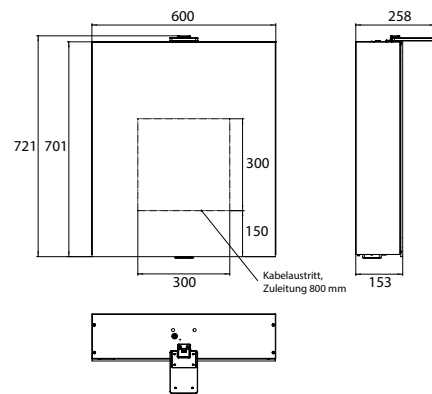

PRODUKTINFORMATION

Lichtspiegelschrank Pure 2 Style (LED), 600 mm, IP 20, 14 W, 2.700-6.500 K aluminium

Art.-Nr.9797 053 01

Aufputzmodell, 4 stufenlos einstellbare Ablagen, 1 Tür (Türanschlag links-/rechts wechselbar), 2 Steckdosen, Höhe: 721 mm, eine LED-Aufsatzleuchte (Waschtischbeleuchtung, Oberlicht separat abschaltbar)