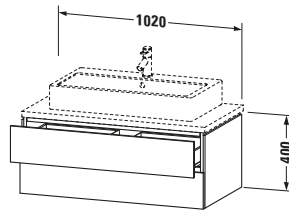

Konsolenwaschtischunterbau wandhängend

Basis Angaben	
Langbezeichnung	Duravit L-Cube Konsolenwaschtischunterbau wandhängend, Taupe Matt, Rechteckig, Anzahl Schubkästen: 2, Tip-on Technik – LC581909191

Lieferumfang	
Montage	
Inkl. Befestigungsmaterial	✓
Technische Dokumentation	
Inkl. Montageanleitung	digital und gedruckt

Passende Produkte	
Passende Artikel	
	Raumspar-Siphon # 005076 Universal
	Einrichtungssystem Set # UV0508 Universal

Spezifikationen	
Anzahl Schubkästen	2
Für Anzahl Waschtische	1
Montagegrad	Montiert
Waschplatz	
Position Becken	Mitte
Montage	
Montageart	Konsolenmontage / Wandhängend / Wandmontage
Farbe	
Farbwert	Taupe
Glanzgrad	Matt
Front	
Farbwert Front	Taupe
Glanzgrad Front	Matt
Korpus	
Glanzgrad Korpus	Matt
Material Korpus	Hochverdichtete Dreischicht-Holzspanplatte
Oberfläche Korpus	Dekor
Griff	
Ausführung Griff	Grifflos

Notwendige Artikel	
	Konsolle # LC103C L-Cube
	Konsolle # LC107C L-Cube
	Konsolle # LC102C L-Cube
	Konsolle # LC106C L-Cube

Vermaßung	
Breite / Länge	1020 mm
Höhe	400 mm
Tiefe / Breite	547 mm
Min. Wandabstand	20 mm