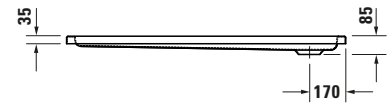

Duschwanne

Basis Angaben	
Langbezeichnung	Duravit D-Code Duschwanne 1300x800 mm Weiß, Material: Sanitäracryl – 720256000000000

Spezifikationen	
Farbe	
Farbwert	Weiß
Glanzgrad	Glänzend
Material	
Material	Sanitäracryl

Vermaßung	
Breite / Länge	1300 mm
Tiefe / Breite	800 mm

Logistik	
Artikelgewicht	21 kg

Passende Produkte	
Passende Artikel	
	Wannenanker # 790103000000000 Universal
	Schallschutz-Set # 791369000000000 Universal
	Duschwannenablauf # 791260000001000 D-Code
	Wandprofil # 790126000000000 Universal
	Fußgestell # 790100000000000 Universal

Beschreibungstexte	
Ausschreibungstext	Duravit D-Code Duschwanne Weiß, Designer: sieger de- sign, Sanitäracryl, CE- Kennzeichen-1: EN 14527, EAN Nr.: 4063382159144, Arti- kelgewicht: 21 kg, Ab- messungen (Breite / Länge x Tiefe / Breite x Höhe): 1300 x 800 x 85 mm, Artikel Nr.: 720256000000000, Passende Artikel: Wannenanker, Schall- schutz-Set, Dusch- wannenablauf, Wand- profil, Fußgestell; Arti- kel Nr.: 790103000000000, 791369000000000, 791260000001000, 790126000000000, 790100000000000; Modell Nr.: 790103, 791369, 791260, 790126, 790100