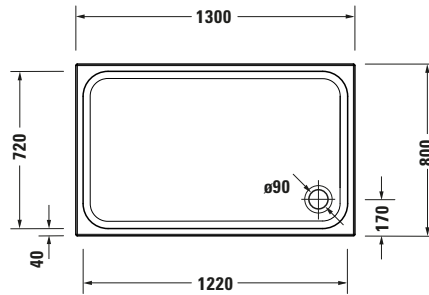

Duschwanne

Basis Angaben	
Langbezeichnung	Duravit D-Code Duschwanne 1300x800 mm Weiß, Material: Sanitäracryl – 720256000000000

Spezifikationen	
Farbe	
Farbwert	Weiß
Glanzgrad	Glänzend
Material	
Material	Sanitäracryl

Vermaßung	
Breite / Länge	1300 mm
Tiefe / Breite	800 mm

Logistik	
Artikelgewicht	21 kg

Passende Produkte	
Passende Artikel	
	Wannenanker # 790103000000000 Universal
	Schallschutz-Set # 791369000000000 Universal
	Duschwannenablauf # 791260000001000 D-Code
	Wandprofil # 790126000000000 Universal
	Fußgestell # 790100000000000 Universal

Beschreibungstexte	
Ausschreibungstext	Duravit D-Code Duschwanne Weiß, Designer: sieger de- sign, Sanitäracryl, CE- Kennzeichen-1: EN 14527, EAN Nr.: 4063382159144, Arti- kelgewicht: 21 kg, Ab- messungen (Breite / Länge x Tiefe / Breite x Höhe): 1300 x 800 x 85 mm, Artikel Nr.: 720256000000000, Passende Artikel: Wannenanker, Schall- schutz-Set, Dusch- wannenablauf, Wand- profil, Fußgestell; Arti- kel Nr.: 790103000000000, 791369000000000, 791260000001000, 790126000000000, 790100000000000; Modell Nr.: 790103, 791369, 791260, 790126, 790100