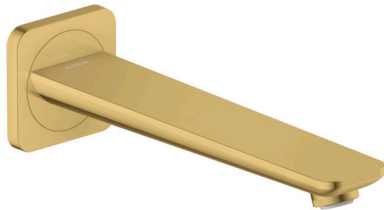

AXOR Citterio C

Wanneneinlauf

Oberfläche: **Polished Gold Optic** Artikelnummer: **49410990**

Beschreibung

Merkmale

- Ausladung: 222 mm
- Maximale Durchflussmenge bei 3 bar: 24,5 l/min
- Strahlart: Normalstrahl

Artikeldetails

Preis exkl. MwSt.

396.00 CHF

Technologie

Produktabbildung