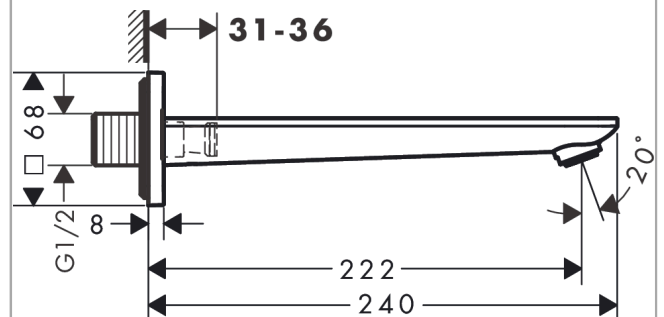

AXOR Citterio C

Wanneneinlauf

Oberfläche: **Polished Gold Optic** Artikelnummer: **49410990**

Beschreibung

Merkmale

- Ausladung: 222 mm
- Maximale Durchflussmenge bei 3 bar: 24,5 l/min
- Strahlart: Normalstrahl

Artikeldetails

Preis exkl. MwSt.

396.00 CHF

Technologie

Produktabbildung

Maßzeichnung

Durchflussdiagramm